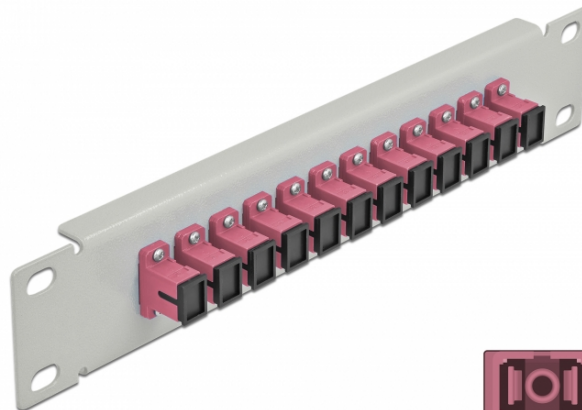

Panou de conexiuni pentru cabluri de fibră optică de 10" 12 Port SC Simplex, violet, 1U gri

Descriere scurta

Acest panou de conexiuni de la Delock este echipat cu douăsprezece cuplaje de fibră optică SC Simplex și este potrivit pentru instalarea într-un cabinet de rețea de 10". Cu cuplajele SC Simplex, conectorii de fibră optică tață pot fi ușor conectați unul la celălalt.

Specification

- Conectori:
 - 12 x mamă SC Simplex >
 - 12 x mamă SC Simplex
- Pentru fibră multi-mod OM3
- Manșon din ceramică
- Cu capac de protecție împotriva prafului
- Culoare: violet
- Pentru montare în cabinet de rețea 10", 1U
- 12 porturi cu cuplaje SC Simplex
- Material carcasă: metal
- Carcasa uitoare: gri
- Dimensiunii (Lxlxl): aprox. 254 x 44 x 10 mm

Nr. 66785

EAN: 4043619667857

Țara de origine: China

Pachet: Box

Pachetul contine

- Panou de conexiuni cu fibră optică de 10"

Imagini

Interface	
Conector 1:	12 x mamă SC Simplex
Conector 2:	12 x mamă SC Simplex
Physical characteristics	
Carcasa uitoare:	gri
Material carcasă:	metal
Lungime:	254 mm
Width:	44 mm
Height:	10 mm
Colour:	violet