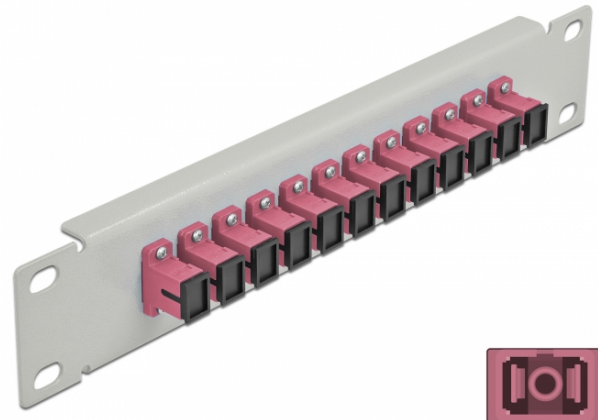

Krosownica fioletowy 10", 12 Portów SC Simplex 1U szary

Opis

Panel Delock jest wyposażony w dwanaście złączy światłowodowych SC Simplex i pozwala na instalację w szafie sieciowej 10". Złącza SC Simplex pozwalają na łączenie dwu optycznych złączy męskich.

Specyfikacja

- Złącze:
12 x SC Simplex żeński >
12 x SC Simplex żeński
- Dla światłowodów wielomodowych OM3
- Tuleja ceramiczna
- Z osłoną przeciwkurzową
- Kolorystyka: fioletowy
- Do montowania w szafie 10", 1U
- 12 portów złącza SC Simplex
- Materiał obudowy: metal
- Obudowa kolor: szary
- Wymiary (DxSxW): ok. 254 x 44 x 10 mm

Zawartość opakowania

- Krosownica światłowodowa 10"

Numer artykułu 66785

EAN: 4043619667857

Kraj pochodzenia: China

Opakowanie: Box

Zdjęcia

Interface	
Złącze 1:	12 x SC Simplex żeński
Złącze 2:	12 x SC Simplex żeński
Physical characteristics	
Obudowa kolor:	szary
Materiał obudowy:	metal
Długość:	254 mm
Width:	44 mm
Height:	10 mm
Kolor:	fioletowy