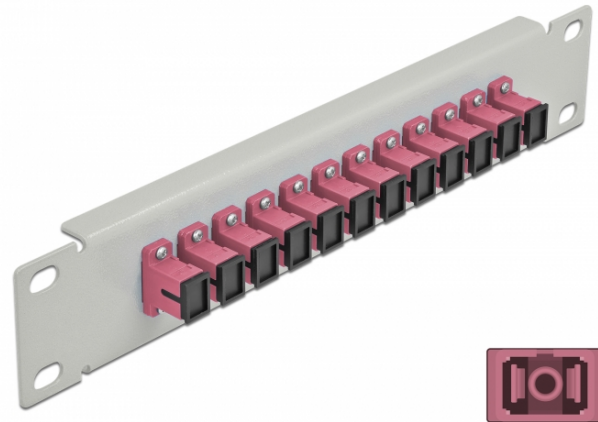

10" optička Patch ploča 12 ulaza SC Simplex ljubičasta 1U siv

Opis

Ova Patch ploča tvrtke Delock opremljena je s dvanaest SC Simplex optičkih vlaknastih sprežnika te je prikladna za ugradnju u 10" mrežno kućište. Sa SC Simplex sprežnicima, vlaknasti optički muški spojnici mogu se lako međusobno spojiti.

Tehnički podaci

- Priključak:
 - 12 x SC Simplex ženski >
 - 12 x SC Simplex ženski
- Za vlakna za više načina rada OM3
- Keramički rukavac
- S poklopcem za prašinu
- Boja: ljubičasta
- Za ugradnju u 10" mrežno kućište, 1U
- 12 ulaza sa SC Simplex sprežnicima
- Materijal kućišta: metalna
- Kućište boja: siv
- Mjere (DxŠxV): oko 254 x 44 x 10 mm

Sadržaj pakiranja

- 10" optička Patch ploča

Predmet br. 66785

EAN: 4043619667857

Zemlja podrijetla: China

Pakiranje: Kutija

Slike

| Interface | |
|--------------------------|------------------------|
| Priključak 1: | 12 x SC Simplex ženski |
| Priključak 2: | 12 x SC Simplex ženski |
| Physical characteristics | |
| Kućište boja: | siv |
| Materijal kućišta: | metal |
| Duljina: | 254 mm |
| Width: | 44 mm |
| Height: | 10 mm |
| Boja: | ljubičasta |