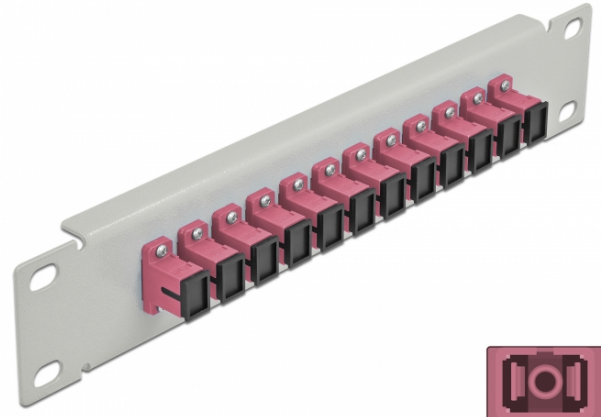

10" patch panel pro optická vlákna, 12 portů, SC Simplex, fialová, 1U, šedá

Popis

Tento spojovací panel značky Delock je vybaven dvanácti optickovláknovými spojkami SC Simplex je vhodný k instalaci do 10" síťové skříně. Se spojkami SC Duplex lze snadno navzájem propojit dva zástrčkové konektory optickovláknových kabelů.

Specifikace

- Konektor:
12 x SC Simplex samice >
12 x SC Simplex samice
- Pro Multimód optiku OM3
- Keramická objímka
- S prachovou záslepkou
- Barva: fialová
- K montáži do síťové skříně rozměru 10", 1U
- 12 portů se spojkami SC Simplex
- Materiál pouzdra: kovová
- Pouzdro barva: šedá
- Rozměry (DxŠxV): cca. 254 x 44 x 10 mm

Číslo produktu 66785

EAN: 4043619667857

Země původu: China

Balení: Box

Obsah balení

- 10" optický patch panel

Příslušenství

Interface	
Konektor 1:	12 x SC Simplex samice
Konektor 2:	12 x SC Simplex samice
Physical characteristics	
Pouzdro barva:	šedá
Materiál pouzdra:	kov
Délka:	254 mm
Width:	44 mm
Height:	10 mm
Barva:	fialová