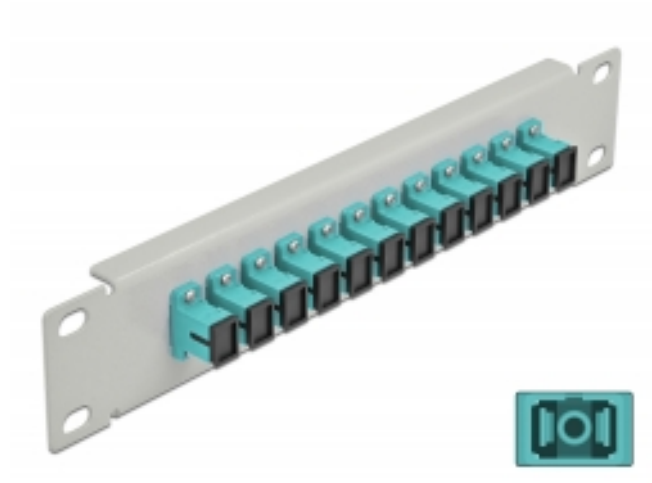

Delock 10" fiberoptisk patchpanel 12 portar SC-simplex aqua 1U grå

Beskrivning

Patchpanel från Delock som är utrustad med tolv SC-simplex fiberoptiska kontakter och passar för installation i 10"-nätverkskabinett. Med SC Duplex-kontaktarna kan fiberoptiska haneanslutningar enkelt anslutas till varandra.

Specifikationer

- Anslutning:
12 x SC Simplex hona >
12 x SC Simplex hona
- För multimodfiber OM3
- Keramisk hylsa
- Med dammskydd
- Färg: aqua
- För montering i 10" nätverkskabinett, 1U
- 12 portar med SC Simplex-kopplingar
- Höljets material: metall
- Hölje färg: grå
- Mått (LxBxH): ca 254 x 44 x 10 mm

Artikelnummer 66784

EAN: 4043619667840

Ursprungsland: China

Paket: Låda

Paketets innehåll

- 10" fiberoptisk patchpanel

Bilder

Interface	
Kontakt 1:	12 x SC Simplex hona
Kontakt 2:	12 x SC Simplex hona
Physical characteristics	
Hölje färg:	grå
Höljets material:	metall
Längd:	254 mm
Width:	44 mm
Height:	10 mm
Färg:	aqua