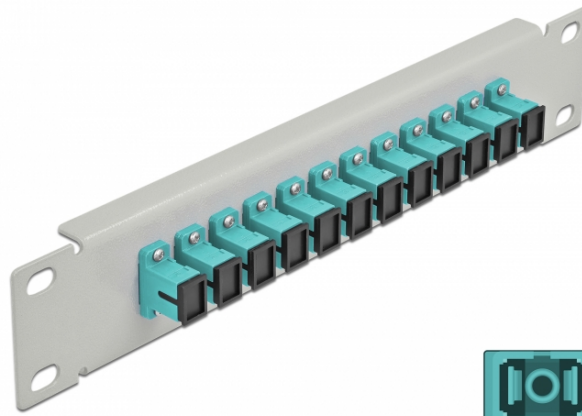

# Panou de conexiuni pentru cabluri de fibră optică de 10" 12 Port SC Simplex, aqua, 1U gri

## Descriere scurta

Acest panou de conexiuni de la Delock este echipat cu douăsprezece cuplaje de fibră optică SC Simplex și este potrivit pentru instalarea într-un cabinet de rețea de 10". Cu cuplajele SC Simplex, conectorii de fibră optică tață pot fi ușor conectați unul la celălalt.

## Specification

- Conectori:  
12 x mamă SC Simplex >  
12 x mamă SC Simplex
- Pentru fibră multi-mod OM3
- Manșon din ceramică
- Cu capac de protecție împotriva prafului
- Culoare: aqua
- Pentru montare în cabinet de rețea 10", 1U
- 12 porturi cu cuplaje SC Simplex
- Material carcasă: metal
- Carcasa uloare: gri
- Dimensiunii (Lxlxl): aprox. 254 x 44 x 10 mm

## Imagini

Interface	
Conector 1:	12 x mamă SC Simplex
Conector 2:	12 x mamă SC Simplex
Physical characteristics	
Carcasa uloare:	gri
Material carcasă:	metal
Lungime:	254 mm
Width:	44 mm
Height:	10 mm
Colour:	aqua