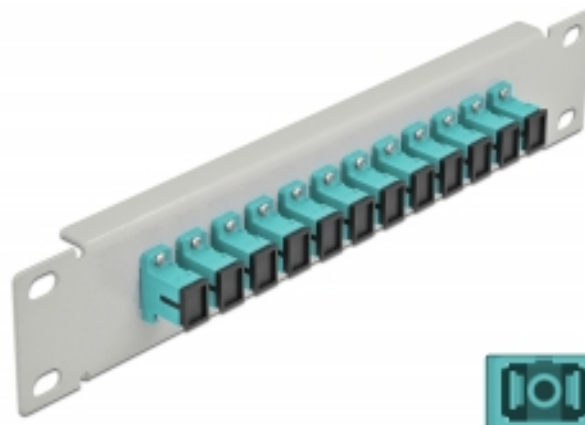

## Delock Krosownica morski 10", 12 Portów SC Simplex 1U szary

### Opis

Panel Delock jest wyposażony w dwanaście złączy światłowodowych SC Simplex i pozwala na instalację w szafie sieciowej 10". Złącza SC Simplex pozwalają na łączenie dwu optycznych złączy męskich.

### Specyfikacja

- Złącze:  
12 x SC Simplex żeński >  
12 x SC Simplex żeński
- Dla światłowodów wielomodowych OM3
- Tuleja ceramiczna
- Z osłoną przeciwkurzową
- Kolorystyka: morski
- Do montowania w szafie 10", 1U
- 12 portów złącza SC Simplex
- Materiał obudowy: metal
- Obudowa kolor: szary
- Wymiary (DxSxW): ok. 254 x 44 x 10 mm

### Zdjęcia

Interface	
Złącze 1:	12 x SC Simplex żeński
Złącze 2:	12 x SC Simplex żeński
Physical characteristics	
Obudowa kolor:	szary
Materiał obudowy:	metal
Długość:	254 mm
Width:	44 mm
Height:	10 mm
Kolor:	aqua