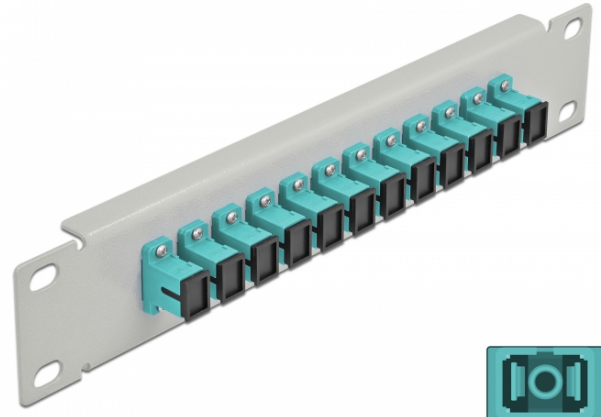

Panneau 10" de distribution de fibre optique, 12 ports SC Simplex aqua, 1 unité, gris

Description

Ce panneau de distribution de Delock est équipé de douze coupleurs de fibre optique SC Simplex, et il est convenable pour l'installation dans une armoire de réseau de 10". Avec les coupleurs SC Simplex, les connecteurs mâles de fibre optique peuvent être facilement branchés les uns aux autres.

Spécifications techniques

- Connecteurs :
12 x SC Simplex femelle >
12 x SC Simplex femelle
- Pour fibre multi-mode OM3
- Manchon en céramique
- Avec couvercle anti-poussière
- Couleur : aqua
- Pour le montage d'une cabine de réseau 10", 1U
- 12 ports avec coupleurs SC Simplex
- Matériau du boîtier : métal
- Boîtier couleur: gris
- Dimensions (LxlxH) : env. 254 x 44 x 10 mm

N° produit 66784

EAN: 4043619667840

Pays d'origine: China

Emballage: Box

Contenu de l'emballage

- Panneau 10" de distribution de fibre optique

Image

Interface	
Connecteur 1:	12 x SC Simplex femelle
Connecteur 2:	12 x SC Simplex femelle
Physical characteristics	
Boitier couleur:	gris
Matériau du boîtier :	métal
Longueur:	254 mm
Width:	44 mm
Height:	10 mm
Couleur:	aqua