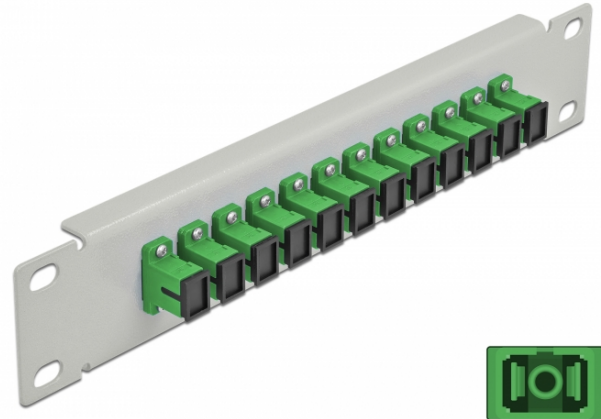

# 10" üvegszál patch panel 12 portos SC Simplex zöld 1U szürke

## Leírás

Ez a Delock patch panel felszerelt 12 SC Simplex üvegszál kapcsolóval és beszerelhető egy 10" hálózati kabinetbe. Az SC Simplex kapcsolókkal, az üvegszál apa csatlakozók könnyen egymáshoz köthetők.

## Műszaki adatok

- Csatlakozó:
  - 12 x SC Simplex hüvely >
  - 12 x SC Simplex hüvely
- Több egyszeres képes szálhoz
- Kerámia borítás
- Por elleni védelem
- Szín: zöld
- 10" hálózati szekrényekhez, 1U
- 12 port SC Simplex kapcsolókkal
- Burkolat anyaga: fém
- Borítás szín: szürke
- Méretek (HxSzxM): kb. 254 x 44 x 10 mm

## Képek

Interface	
Csatlakozó 1:	12 x SC Simplex hüvely
Csatlakozó 2:	12 x SC Simplex hüvely
Physical characteristics	
Borítás szín:	szürke
Burkolat anyaga:	fém
Hosszúság:	254 mm
Width:	44 mm
Height:	10 mm
Szín:	zöld