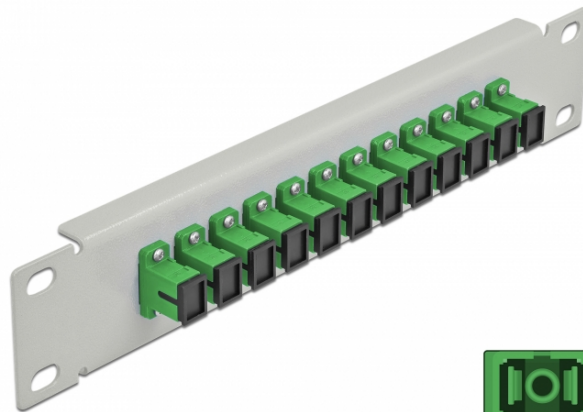

Πίνακας Διασυνδέσεων Οπτικής Ίνας 10" 12 Θύρες Απλού SC Simplex πράσινο 1U γκρί

Περιγραφή

Αυτός ο πίνακας διασυνδέσεων της Delock είναι εξοπλισμένος με δώδεκα Απλούς ζεύκτες οπτικής ίνας SC Simplex και είναι κατάλληλος για εγκατάσταση σε σύστημα δικτύου 10". Με τους Απλούς ζεύκτες SC Simplex, οι αρσενικοί σύνδεσμοι οπτικής ίνας μπορούν εύκολα να συνδεθούν ο ένας στον άλλο.

Χαρακτηριστικά

- Συνδετήρας:
12 x SC Simplex θηλυκό >
12 x SC Simplex θηλυκό
- Μονότροπο καλώδιο
- Κεραμικός σύνδεσμος
- Με κάλυμμα για τη σκόνη
- Χρώμα: πράσινο
- Για τοποθέτηση σε θάλαμο δικτύου 10", 1U
- 12 θύρες με Απλούς ζεύκτες SC
- Υλικό περιβλήματος: μεταλλική
- Περίβλημα Χρώμα: γκρί
- Διαστάσεις (ΜxΠxΥ): περ. 254 x 44 x 10 mm

Περιεχόμενα συσκευασίας

- Πίνακας συνδέσεων οπτικής ίνας 10"

Αρ. προϊόντος 66782

EAN: 4043619667826

Χώρα προέλευσης: China

Συσκευασία: Συσκευασία

Εικόνες

Interface	
Συνδετήρας 1:	12 x SC Simplex θηλυκό
Συνδετήρας 2:	12 x SC Simplex θηλυκό
Physical characteristics	
Περίβλημα Χρώμα:	γκρί
Υλικό περιβλήματος:	μέταλλο
Μήκος:	254 mm
Width:	44 mm
Height:	10 mm
Χρώμα:	πράσινο