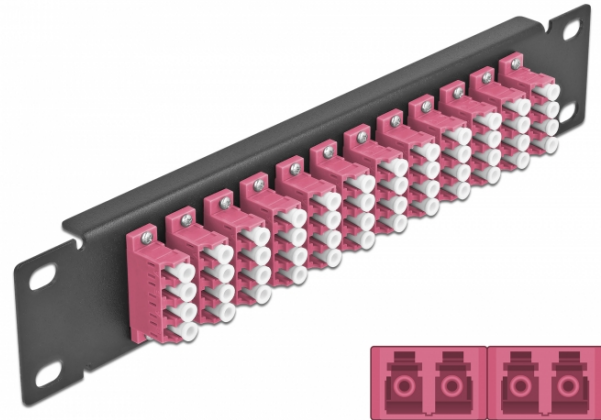

10" fiberoptisk patchpanel 12 portar LC-quad violett 1U svart

Beskrivning

Patchpanel från Delock som är utrustad med tolv LC Quad fiberoptiska kontakter och passar för installation i 10"-nätverkskabinett. Med LC Quad-kontakterna kan fiberoptiska haneanslutningar enkelt anslutas till varandra.

Specifikationer

- Anslutning:
 - 12 x LC Quad hona >
 - 12 x LC Quad hona
- För multimodfiber OM4
- Keramisk hylsa
- Med dammskydd
- Färg: violett
- För montering i 10" nätverkskabinett, 1U
- 12 portar med LC Quad -kopplingar
- Höljets material: metall
- Hölje färg: svart
- Mått (LxBxH): ca 254 x 44 x 10 mm

Paketets innehåll

- 10" fiberoptisk patchpanel

Artikelnummer 66780

EAN: 4043619667802

Ursprungsland: China

Paket: Låda

Bilder

Interface	
Kontakt 1:	12 x LC Quad hona
Kontakt 2:	12 x LC Quad hona
Physical characteristics	
Hölje färg:	svart
Höljets material:	metall
Längd:	254 mm
Width:	44 mm
Height:	10 mm
Färg:	violett