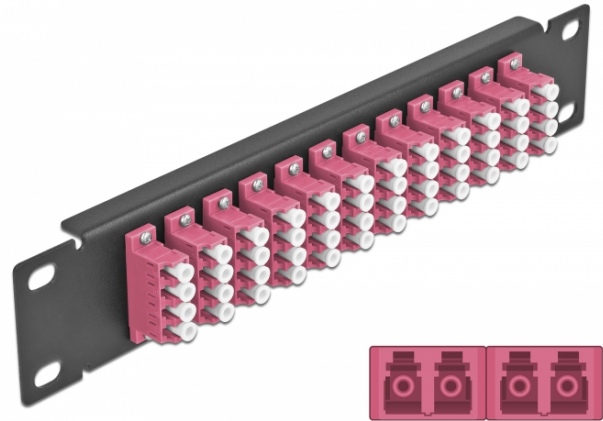

# Panel de conexión de fibra óptica de 10" de 12 puertos LC Quad violeta 1U negro

## Descripción

Este panel de conexión de Delock está equipado con doce acopladores de fibra óptica LC Quad y es adecuado para su instalación en un gabinete de red de 10". Con los acopladores LC Quad, pueden enlazarse los conectores macho de fibra óptica fácilmente entre sí.

## Especificación técnica

- Conectores:
  - 12 x LC Quad hembra >
  - 12 x LC Quad hembra
- Para fibra multimodo OM4
- Manga de cerámica
- Con tapa para el polvo
- Color: violeta
- Para montaje en gabinete de red de 10", 1U
- 12 puertos con acopladores LC Quad
- Material de la carcasa: metal
- Carcasa color: negro
- Dimensiones (LxANxAL): aprox. 254 x 44 x 10 mm

## Image

Interface	
Conector 1:	12 x LC Quad hembra
Conector 2 :	12 x LC Quad hembra
Physical characteristics	
Carcasa color:	negro
Material de la carcasa:	metal
Longitud:	254 mm
Width:	44 mm
Height:	10 mm
Color:	violeta