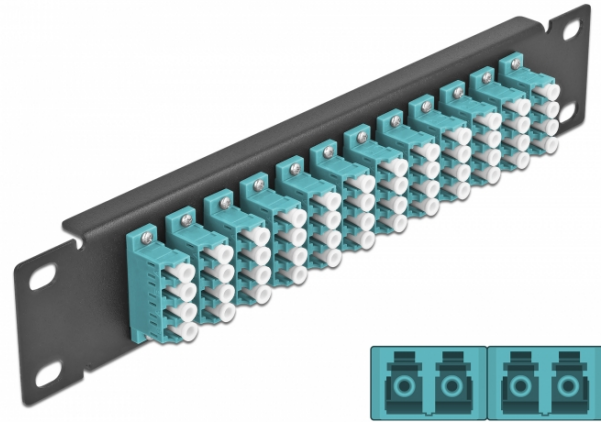

10" üvegszálás patch panel 12 portos LC Quad vízkék 1U fekete

Leírás

Ez a Delock patch panel felszerelt 12 LC Quad üvegszálás kapcsolóval és beszerelhető egy 10" hálózati kabinetbe. Az LC Quad kapcsolókkal, az üvegszálás apa csatlakozók könnyen egymáshoz köthetők.

Műszaki adatok

- Csatlakozó:
 - 12 x LC Quad hüvely >
 - 12 x LC Quad hüvely
- Több üzemmódra képes szálhoz OM3
- Kerámia borítás
- Por elleni védelem
- Szín: vízkék
- 10" hálózati szekrényekhez, 1U
- 12 port LC Quad kapcsolókkal
- Burkolat anyaga: fém
- Borítás szín: fekete
- Méretek (HxSzxM): kb. 254 x 44 x 10 mm

A csomag tartalma

- 10" optikai szálás patch panel

Tételszám 66779

EAN: 4043619667796

Származási hely: China

Csomag: Doboz

Képek

Interface	
Csatlakozó 1:	12 x LC Quad hüvely
Csatlakozó 2:	12 x LC Quad hüvely
Physical characteristics	
Borítás szín:	fekete
Burkolat anyaga:	fém
Hosszúság:	254 mm
Width:	44 mm
Height:	10 mm
Szín:	aqua