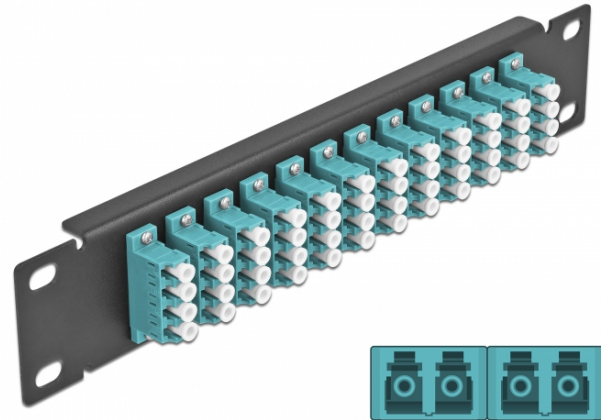

10" fiberoptisk patchpanel 12 portar LC-quad aqua 1U svart

Beskrivning

Patchpanel från Delock som är utrustad med tolv LC Quad fiberoptiska kontakter och passar för installation i 10"-nätverkskabinett. Med LC Quad-kontakterna kan fiberoptiska haneanslutningar enkelt anslutas till varandra.

Specifikationer

- Anslutning:
12 x LC Quad hona >
12 x LC Quad hona
- För multimodfiber OM3
- Keramisk hylsa
- Med dammskydd
- Färg: aqua
- För montering i 10" nätverkskabinett, 1U
- 12 portar med LC Quad -kopplingar
- Höljets material: metall
- Hölje färg: svart
- Mått (LxBxH): ca 254 x 44 x 10 mm

Artikelnummer 66779

EAN: 4043619667796

Ursprungsland: China

Paket: Låda

Paketets innehåll

- 10" fiberoptisk patchpanel

Bilder

Interface	
Kontakt 1:	12 x LC Quad hona
Kontakt 2:	12 x LC Quad hona
Physical characteristics	
Hölje färg:	svart
Höljets material:	metall
Längd:	254 mm
Width:	44 mm
Height:	10 mm
Färg:	aqua