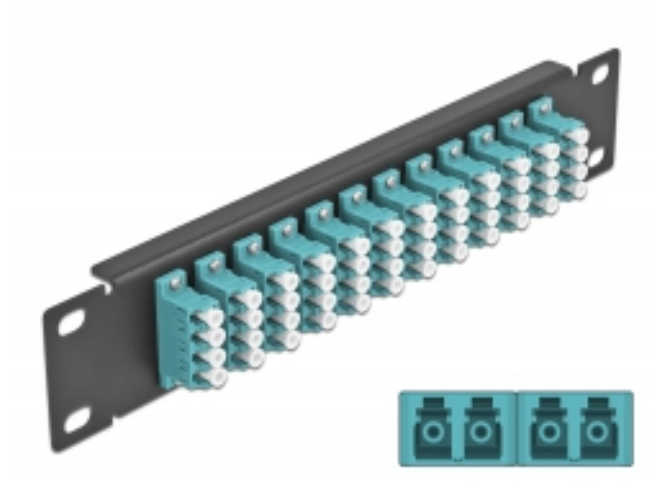

Delock 10" optička Patch ploča 12 ulaza LC Quad akvamarin 1U crna

Opis

Ova Patch ploča tvrtke Delock opremljena je s dvanaest LC Quad optičkih vlaknastih sprežnika te je prikladna za ugradnju u 10" mrežno kućište. Sa LC Quad sprežnicima, vlaknasti optički muški spojnici mogu se lako međusobno spojiti.

Tehnički podaci

- Priključak:
 - 12 x LC Quad ženski >
 - 12 x LC Quad ženski
- Za vlakna za više načina rada OM3
- Keramički rukavac
- S poklopcem za prašinu
- Boja: akvamarin
- Za ugradnju u 10" mrežno kućište, 1U
- 12 ulaza sa LC Quad sprežnicima
- Materijal kućišta: metalna
- Kućište boja: crno
- Mjere (DxŠxV): oko 254 x 44 x 10 mm

Sadržaj pakiranja

- 10" optička Patch ploča

Predmet br. 66779

EAN: 4043619667796

Zemlja podrijetla: China

Pakiranje: Kutija

Slike

Interface	
Priključak 1:	12 x LC Quad ženski
Priključak 2:	12 x LC Quad ženski
Physical characteristics	
Kućište boja:	crna
Materijal kućišta:	metal
Duljina:	254 mm
Width:	44 mm
Height:	10 mm
Boja:	aqua