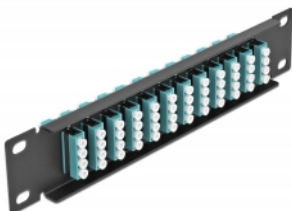

Delock 10" optička Patch ploča 12 ulaza LC Quad akvamarin 1U crna

Opis

Ova Patch ploča tvrtke Delock opremljena je s dvanaest LC Quad optičkih vlaknastih sprežnika te je prikladna za ugradnju u 10" mrežno kućište. Sa LC Quad sprežnicima, vlaknasti optički muški spojnici mogu se lako međusobno spojiti.

Tehnički podaci

- Priključak:
 - 12 x LC Quad ženski >
 - 12 x LC Quad ženski
- Za vlakna za više načina rada OM3
- Keramički rukavac
- S poklopcem za prašinu
- Boja: akvamarin
- Za ugradnju u 10" mrežno kućište, 1U
- 12 ulaza sa LC Quad sprežnicima
- Materijal kućišta: metalna
- Kućište boja: crno
- Mjere (DxŠxV): oko 254 x 44 x 10 mm

Sadržaj pakiranja

- 10" optička Patch ploča

Predmet br. 66779

EAN: 4043619667796

Zemlja podrijetla: China

Pakiranje: Kutija

Slike

Interface	
Priključak 1:	12 x LC Quad ženski
Priključak 2:	12 x LC Quad ženski
Physical characteristics	
Kućište boja:	crna
Materijal kućišta:	metal
Duljina:	254 mm
Width:	44 mm
Height:	10 mm
Boja:	aqua