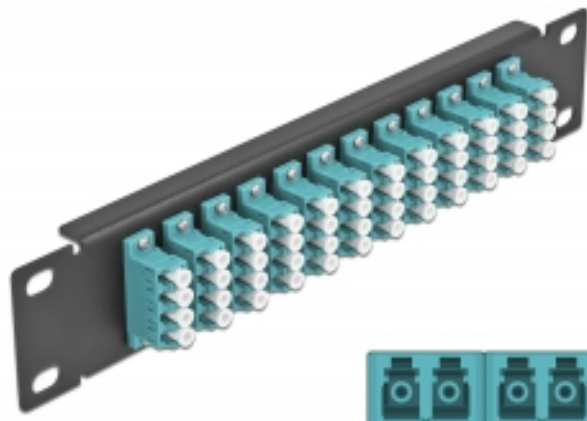

Delock Pannello patch da 10" in fibra ottica a 12 porte per LC Quad azzurro 1U nero

Descrizione

Questo patch panel Delock è dotato di dodici accoppiatori LC Quad in fibra ottica ed è adatto all'installazione in un armadio di rete da 10". Con gli accoppiatori LC Quad, i connettori maschi in fibra ottica possono essere facilmente collegati tra loro.

Specifiche

- Connettori:
 - 12 x LC Quad femmina >
 - 12 x LC Quad femmina
- Per fibra a più modalità OM3
- Manicotto in ceramica
- Con coperchio antipolvere
- Colore: azzurro
- Per il montaggio in un armadio di rete da 10", 1U
- 12 porte con accoppiatori LC Quad
- Materiale custodia: metallo
- Custodia colore: nero
- Dimensioni (LxPxA): ca. 254 x 44 x 10 mm

Articolo n. 66779

EAN: 4043619667796

Paese di origine: China

Pacchetto: Box

Contenuto della confezione

- Pannello patch in fibra ottica da 10"

Immagini

| Interface | |
|--------------------------|----------------------|
| Connettore 1: | 12 x LC Quad femmina |
| Connettore 2: | 12 x LC Quad femmina |
| Physical characteristics | |
| Custodia colore: | nero |
| Materiale custodia: | metallo |
| Lunghezza: | 254 mm |
| Width: | 44 mm |
| Height: | 10 mm |
| Colour: | aqua |