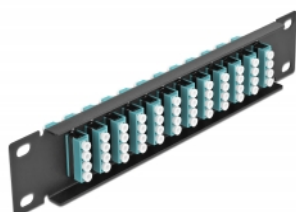

Delock Pannello patch da 10" in fibra ottica a 12 porte per LC Quad azzurro 1U nero

Descrizione

Questo patch panel Delock è dotato di dodici accoppiatori LC Quad in fibra ottica ed è adatto all'installazione in un armadio di rete da 10". Con gli accoppiatori LC Quad, i connettori maschi in fibra ottica possono essere facilmente collegati tra loro.

Specifiche

- Connettori:
 - 12 x LC Quad femmina >
 - 12 x LC Quad femmina
- Per fibra a più modalità OM3
- Manicotto in ceramica
- Con coperchio antipolvere
- Colore: azzurro
- Per il montaggio in un armadio di rete da 10", 1U
- 12 porte con accoppiatori LC Quad
- Materiale custodia: metallo
- Custodia colore: nero
- Dimensioni (LxPxA): ca. 254 x 44 x 10 mm

Articolo n. 66779

EAN: 4043619667796

Paese di origine: China

Pacchetto: Box

Contenuto della confezione

- Pannello patch in fibra ottica da 10"

Immagini

| Interface | |
|--------------------------|----------------------|
| Connettore 1: | 12 x LC Quad femmina |
| Connettore 2: | 12 x LC Quad femmina |
| Physical characteristics | |
| Custodia colore: | nero |
| Materiale custodia: | metallo |
| Lunghezza: | 254 mm |
| Width: | 44 mm |
| Height: | 10 mm |
| Colour: | aqua |