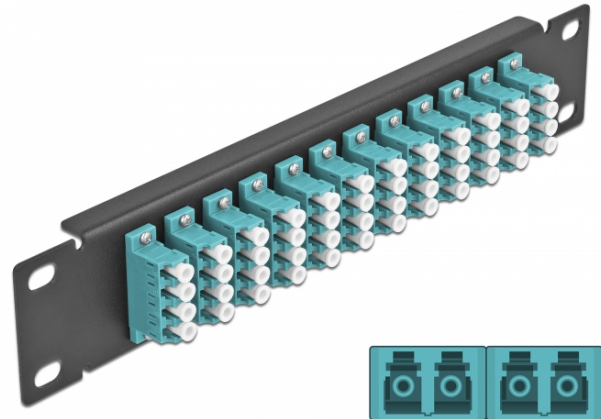

Πίνακας Διασυνδέσεων Οπτικής Ίνας 10" 12 Θύρες Απλού LC Quad άκουα 1U μαύρο

Περιγραφή

Αυτός ο πίνακας διασυνδέσεων της Delock είναι εξοπλισμένος με δώδεκα Απλούς ζεύκτες οπτικής ίνας LC Quad και είναι κατάλληλος για εγκατάσταση σε σύστημα δικτύου 10". Με τους Απλούς ζεύκτες LC Quad, οι αρσενικοί σύνδεσμοι οπτικής ίνας μπορούν εύκολα να συνδεθούν ο ένας στον άλλο.

Χαρακτηριστικά

- Συνδετήρας:
12 x LC Quad θηλυκό >
12 x LC Quad θηλυκό
- Για πολυτροπική ίνα OM3
- Κεραμικός σύνδεσμος
- Με κάλυμμα για τη σκόνη
- Χρώμα: άκουα
- Για τοποθέτηση σε θάλαμο δικτύου 10", 1U
- 12 θύρες με Απλούς ζεύκτες LC
- Υλικό περιβλήματος: μεταλλική
- Περίβλημα Χρώμα: μαύρο
- Διαστάσεις (ΜxΠxΥ): περ. 254 x 44 x 10 mm

Περιεχόμενα συσκευασίας

- Πίνακας συνδέσεων οπτικής ίνας 10"

Αρ. προϊόντος 66779

EAN: 4043619667796

Χώρα προέλευσης: China

Συσκευασία: Συσκευασία

Εικόνες

Interface	
Συνδετήρας 1:	12 x LC Quad θηλυκό
Συνδετήρας 2:	12 x LC Quad θηλυκό
Physical characteristics	
Περίβλημα Χρώμα:	μαύρο
Υλικό περιβλήματος:	μέταλλο
Μήκος:	254 mm
Width:	44 mm
Height:	10 mm
Χρώμα:	αqua