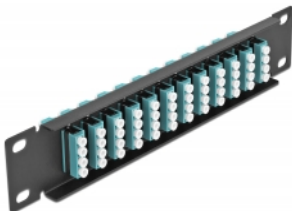

Πίνακας Διασυνδέσεων Οπτικής Ίνας 10" 12 Θύρες Απλού LC Quad άκουα 1U μαύρο

Περιγραφή

Αυτός ο πίνακας διασυνδέσεων της Delock είναι εξοπλισμένος με δώδεκα Απλούς ζεύκτες οπτικής ίνας LC Quad και είναι κατάλληλος για εγκατάσταση σε σύστημα δικτύου 10". Με τους Απλούς ζεύκτες LC Quad, οι αρσενικοί σύνδεσμοι οπτικής ίνας μπορούν εύκολα να συνδεθούν ο ένας στον άλλο.

Χαρακτηριστικά

- Συνδετήρας:
12 x LC Quad θηλυκό >
12 x LC Quad θηλυκό
- Για πολυτροπική ίνα OM3
- Κεραμικός σύνδεσμος
- Με κάλυμμα για τη σκόνη
- Χρώμα: άκουα
- Για τοποθέτηση σε θάλαμο δικτύου 10", 1U
- 12 θύρες με Απλούς ζεύκτες LC
- Υλικό περιβλήματος: μεταλλική
- Περίβλημα Χρώμα: μαύρο
- Διαστάσεις (ΜxΠxΥ): περ. 254 x 44 x 10 mm

Περιεχόμενα συσκευασίας

- Πίνακας συνδέσεων οπτικής ίνας 10"

Αρ. προϊόντος 66779

EAN: 4043619667796

Χώρα προέλευσης: China

Συσκευασία: Συσκευασία

Εικόνες

Interface	
Συνδετήρας 1:	12 x LC Quad θηλυκό
Συνδετήρας 2:	12 x LC Quad θηλυκό
Physical characteristics	
Περίβλημα Χρώμα:	μαύρο
Υλικό περιβλήματος:	μέταλλο
Μήκος:	254 mm
Width:	44 mm
Height:	10 mm
Χρώμα:	αqua