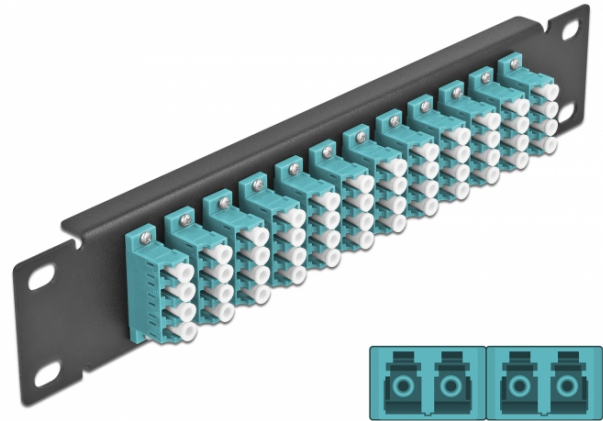

Panel de conexión de fibra óptica de 10" de 12 puertos LC Quad aguamarina 1U negro

Descripción

Este panel de conexión de Delock está equipado con doce acopladores de fibra óptica LC Quad y es adecuado para su instalación en un gabinete de red de 10". Con los acopladores LC Quad, pueden enlazarse los conectores macho de fibra óptica fácilmente entre sí.

Especificación técnica

- Conectores:
 - 12 x LC Quad hembra >
 - 12 x LC Quad hembra
- Para fibra multimodo OM3
- Manga de cerámica
- Con tapa para el polvo
- Color: aguamarina
- Para montaje en gabinete de red de 10", 1U
- 12 puertos con acopladores LC Quad
- Material de la carcasa: metal
- Carcasa color: negro
- Dimensiones (LxAxANxAL): aprox. 254 x 44 x 10 mm

Número de elemento 66779

EAN: 4043619667796

Pais de origen: China

Paquete: Box

Contenido del paquete

- Panel de conexión de fibra óptica de 10"

Image

Interface	
Conector 1:	12 x LC Quad hembra
Conector 2 :	12 x LC Quad hembra
Physical characteristics	
Carcasa color:	negro
Material de la carcasa:	metal
Longitud:	254 mm
Width:	44 mm
Height:	10 mm
Color:	aqua