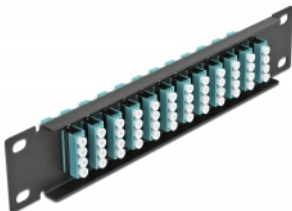

Panel de conexión de fibra óptica de 10" de 12 puertos LC Quad aguamarina 1U negro

Descripción

Este panel de conexión de Delock está equipado con doce acopladores de fibra óptica LC Quad y es adecuado para su instalación en un gabinete de red de 10". Con los acopladores LC Quad, pueden enlazarse los conectores macho de fibra óptica fácilmente entre sí.

Especificación técnica

- Conectores:
 - 12 x LC Quad hembra >
 - 12 x LC Quad hembra
- Para fibra multimodo OM3
- Manga de cerámica
- Con tapa para el polvo
- Color: aguamarina
- Para montaje en gabinete de red de 10", 1U
- 12 puertos con acopladores LC Quad
- Material de la carcasa: metal
- Carcasa color: negro
- Dimensiones (LxAxANxAL): aprox. 254 x 44 x 10 mm

Número de elemento 66779

EAN: 4043619667796

Pais de origen: China

Paquete: Box

Contenido del paquete

- Panel de conexión de fibra óptica de 10"

Image

Interface	
Conector 1:	12 x LC Quad hembra
Conector 2 :	12 x LC Quad hembra
Physical characteristics	
Carcasa color:	negro
Material de la carcasa:	metal
Longitud:	254 mm
Width:	44 mm
Height:	10 mm
Color:	aqua