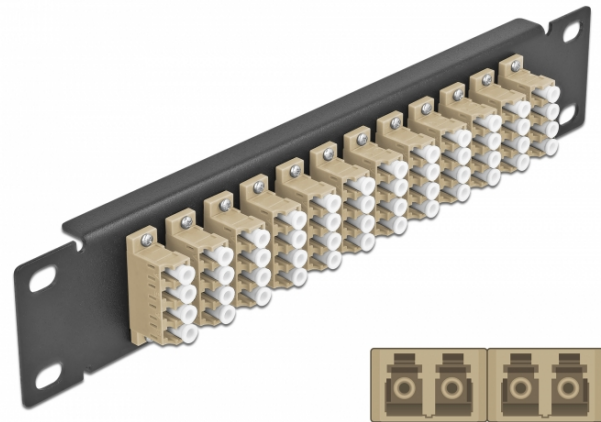

10" fiberoptisk patchpanel 12 portar LC-quad beige 1U svart

Beskrivning

Patchpanel från Delock som är utrustad med tolv LC Quad fiberoptiska kontakter och passar för installation i 10"-nätverkskabinett. Med LC Quad-kontakterna kan fiberoptiska haneanslutningar enkelt anslutas till varandra.

Specifikationer

- Anslutning:
 - 12 x LC Quad hona >
 - 12 x LC Quad hona
- För multimodfiber OM1 / OM2
- Keramisk hylsa
- Med dammskydd
- Färg: beige
- För montering i 10" nätverkskabinett, 1U
- 12 portar med LC Quad -kopplingar
- Höljets material: metall
- Hölje färg: svart
- Mått (LxBxH): ca 254 x 44 x 10 mm

Paketets innehåll

- 10" fiberoptisk patchpanel

Artikelnummer 66778

EAN: 4043619667789

Ursprungsland: China

Paket: Låda

Bilder

Interface	
Kontakt 1:	12 x LC Quad hona
Kontakt 2:	12 x LC Quad hona
Physical characteristics	
Hölje färg:	svart
Höljets material:	metall
Längd:	254 mm
Width:	44 mm
Height:	10 mm
Färg:	beige