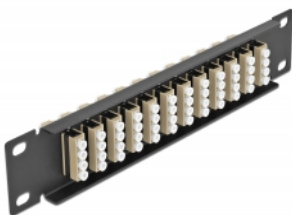

10" fiberoptisk patchpanel 12 portar LC-quad beige 1U svart

Beskrivning

Patchpanel från Delock som är utrustad med tolv LC Quad fiberoptiska kontakter och passar för installation i 10"-nätverkskabinett. Med LC Quad-kontakterna kan fiberoptiska haneanslutningar enkelt anslutas till varandra.

Specifikationer

- Anslutning:
 - 12 x LC Quad hona >
 - 12 x LC Quad hona
- För multimodfiber OM1 / OM2
- Keramisk hylsa
- Med dammskydd
- Färg: beige
- För montering i 10" nätverkskabinett, 1U
- 12 portar med LC Quad -kopplingar
- Höljets material: metall
- Hölje färg: svart
- Mått (LxBxH): ca 254 x 44 x 10 mm

Paketets innehåll

- 10" fiberoptisk patchpanel

Artikelnummer 66778

EAN: 4043619667789

Ursprungsland: China

Paket: Låda

Bilder

Interface	
Kontakt 1:	12 x LC Quad hona
Kontakt 2:	12 x LC Quad hona
Physical characteristics	
Hölje färg:	svart
Höljets material:	metall
Längd:	254 mm
Width:	44 mm
Height:	10 mm
Färg:	beige