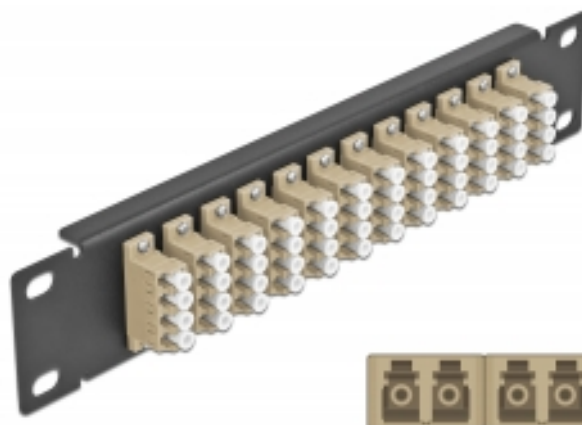

Delock Krosownica beżowy 10", 12 Portów LC Quad 1U czarna

Opis

Panel Delock jest wyposażony w dwanaście złączy światłowodowych LC Quad i pozwala na instalację w szafie sieciowej 10". Złącza LC Quad pozwalają na łączenie dwu optycznych złączy męskich.

Specyfikacja

- Złącze:
12 x LC Quad żeński >
12 x LC Quad żeński
- Dla światłowodów wielomodowych OM1 / OM2
- Tuleja ceramiczna
- Z osłoną przeciwkurzową
- Kolor: beżowy
- Do montowania w szafie 10", 1U
- 12 portów złącza LC Quad
- Materiał obudowy: metal
- Obudowa kolor: czarny
- Wymiary (DxSxW): ok. 254 x 44 x 10 mm

Numer artykułu 66778

EAN: 4043619667789

Kraj pochodzenia: China

Opakowanie: Box

Zawartość opakowania

- Krosownica światłowodowa 10"

Zdjęcia

**Interface**

Złącze 1: 12 x LC Quad żeński

Złącze 2: 12 x LC Quad żeński

Physical characteristics

Obudowa kolor: czarny

Materiał obudowy: metal

Długość: 254 mm

Width: 44 mm

Height: 10 mm