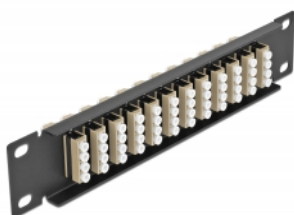

Delock Krosownica beżowy 10", 12 Portów LC Quad 1U czarna

Opis

Panel Delock jest wyposażony w dwanaście złączy światłowodowych LC Quad i pozwala na instalację w szafie sieciowej 10". Złącza LC Quad pozwalają na łączenie dwu optycznych złączy męskich.

Specyfikacja

- Złącze:
12 x LC Quad żeński >
12 x LC Quad żeński
- Dla światłowodów wielomodowych OM1 / OM2
- Tuleja ceramiczna
- Z osłoną przeciwkurzową
- Kolor: beżowy
- Do montowania w szafie 10", 1U
- 12 portów złącza LC Quad
- Materiał obudowy: metal
- Obudowa kolor: czarny
- Wymiary (DxSxW): ok. 254 x 44 x 10 mm

Numer artykułu 66778

EAN: 4043619667789

Kraj pochodzenia: China

Opakowanie: Box

Zawartość opakowania

- Krosownica światłowodowa 10"

Zdjęcia

**Interface**

Złącze 1: 12 x LC Quad żeński

Złącze 2: 12 x LC Quad żeński

Physical characteristics

Obudowa kolor: czarny

Materiał obudowy: metal

Długość: 254 mm

Width: 44 mm

Height: 10 mm