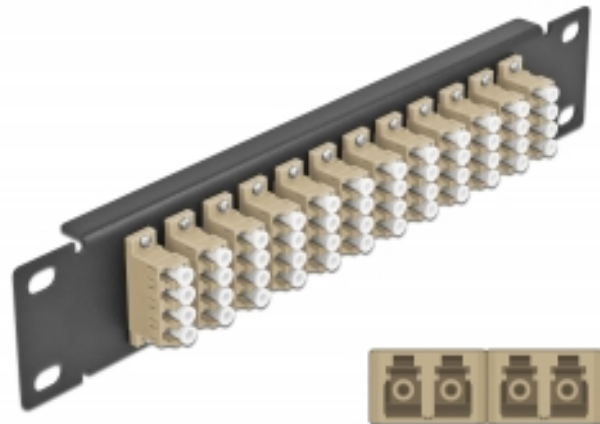

## Delock 10" optička Patch ploča 12 ulaza LC Quad bež 1U crna

### Opis

Ova Patch ploča tvrtke Delock opremljena je s dvanaest LC Quad optičkih vlaknastih sprežnika te je prikladna za ugradnju u 10" mrežno kućište. Sa LC Quad sprežnicima, vlaknasti optički muški spojnici mogu se lako međusobno spojiti.

### Tehnički podaci

- Priključak:
  - 12 x LC Quad ženski >
  - 12 x LC Quad ženski
- Za vlakna za više načina rada OM1 / OM2
- Keramički rukavac
- S poklopcem za prašinu
- Boja: bež
- Za ugradnju u 10" mrežno kućište, 1U
- 12 ulaza sa LC Quad sprežnicima
- Materijal kućišta: metalna
- Kućište boja: crno
- Mjere (DxŠxV): oko 254 x 44 x 10 mm

### Sadržaj pakiranja

- 10" optička Patch ploča