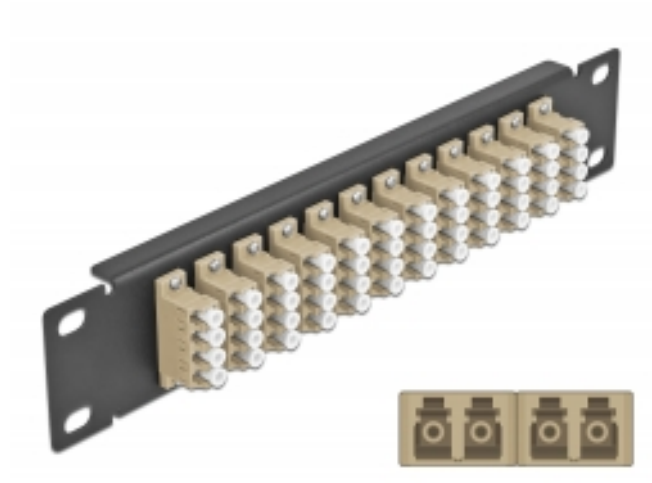

Delock Panneau 10" de distribution de fibre optique, 12 ports LC Quad beige, 1 unité, noir

Description

Ce panneau de distribution de Delock est équipé de douze coupleurs de fibre optique LC Quad, et il est convenable pour l'installation dans une armoire de réseau de 10". Avec les coupleurs LC Quad, les connecteurs mâles de fibre optique peuvent être facilement branchés les uns aux autres.

Spécifications techniques

- Connecteurs :
12 x LC Quad femelle >
12 x LC Quad femelle
- Pour fibre multi-mode OM1 / OM2
- Manchon en céramique
- Avec couvercle anti-poussière
- Couleur : beige
- Pour le montage d'une cabine de réseau 10", 1U
- 12 ports avec coupleurs LC Quad
- Matériau du boîtier : métal
- Boîtier couleur: noir
- Dimensions (LxlxH) : env. 254 x 44 x 10 mm

N° produit 66778

EAN: 4043619667789

Pays d'origine: China

Emballage: Box

Contenu de l'emballage

- Panneau 10" de distribution de fibre optique

Image

Interface	
Connecteur 1:	12 x LC Quad femelle
Connecteur 2:	12 x LC Quad femelle
Physical characteristics	
Boitier couleur:	noir
Matériau du boîtier :	métal
Longueur:	254 mm
Width:	44 mm
Height:	10 mm
Couleur:	beige