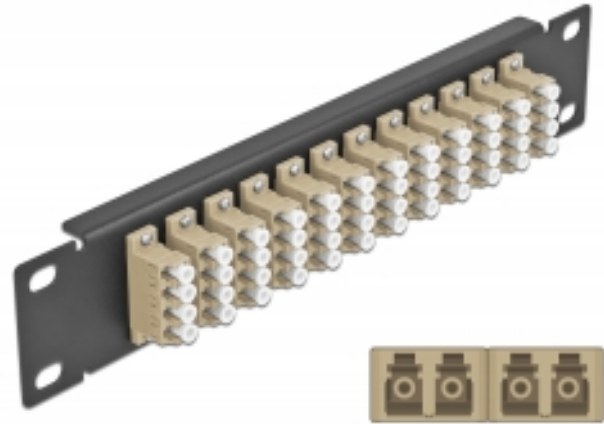

Delock Panel de conexión de fibra óptica de 10" de 12 puertos LC Quad beis 1U negro

Descripción

Este panel de conexión de Delock está equipado con doce acopladores de fibra óptica LC Quad y es adecuado para su instalación en un gabinete de red de 10". Con los acopladores LC Quad, pueden enlazarse los conectores macho de fibra óptica fácilmente entre sí.

Especificación técnica

- Conectores:
 - 12 x LC Quad hembra >
 - 12 x LC Quad hembra
- Para fibra multimodo OM1 / OM2
- Manga de cerámica
- Con tapa para el polvo
- Color: beis
- Para montaje en gabinete de red de 10", 1U
- 12 puertos con acopladores LC Quad
- Material de la carcasa: metal
- Carcasa color: negro
- Dimensiones (LxANxAL): aprox. 254 x 44 x 10 mm

Número de elemento 66778

EAN: 4043619667789

Pais de origen: China

Paquete: Box

Contenido del paquete

- Panel de conexión de fibra óptica de 10"

Image

Interface	
Conector 1:	12 x LC Quad hembra
Conector 2 :	12 x LC Quad hembra
Physical characteristics	
Carcasa color:	negro
Material de la carcasa:	metal
Longitud:	254 mm
Width:	44 mm
Height:	10 mm
Color:	beis