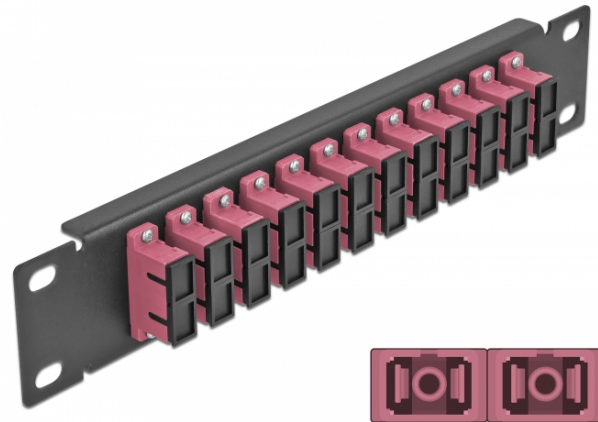

## 10" optička Patch ploča 12 ulaza SC Duplex ljubičasta 1U crna

### Opis

Ova Patch ploča tvrtke Delock opremljena je s dvanaest SC Duplex optičkih vlaknastih spreznika te je prikladna za ugradnju u 10" mrežno kućište. Sa SC Duplex sprežnicima, vlaknasti optički muški spojnici mogu se lako međusobno spojiti.

### Tehnički podaci

- Priključak:
  - 12 x SC Duplex ženski >
  - 12 x SC Duplex ženski
- Za vlakna za više načina rada OM4
- Keramički rukavac
- S poklopcem za prašinu
- Boja: ljubičasta
- Za ugradnju u 10" mrežno kućište, 1U
- 12 ulaza sa SC Duplex sprežnicima
- Materijal kućišta: metalna
- Kućište boja: crno
- Mjere (DxŠxV): oko 254 x 44 x 10 mm

### Slike

Interface	
Priključak 1:	12 x SC Duplex ženski
Priključak 2:	12 x SC Duplex ženski
Physical characteristics	
Kućište boja:	crna
Materijal kućišta:	metal
Duljina:	254 mm
Width:	44 mm
Height:	10 mm
Boja:	ljubičasta