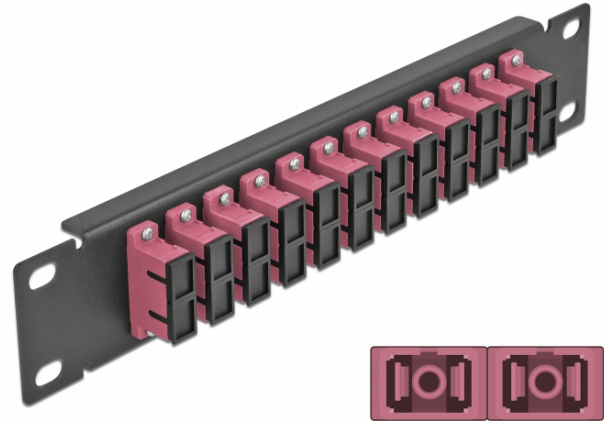

# Panneau 10" de distribution de fibre optique, 12 ports SC Duplex violet, 1 unité, noir

## Description

Ce panneau de distribution de Delock est équipé de douze coupleurs de fibre optique SC Duplex, et il est convenable pour l'installation dans une armoire de réseau de 10". Avec les coupleurs SC Duplex, les connecteurs mâles de fibre optique peuvent être facilement branchés les uns aux autres.

## Spécifications techniques

- Connecteurs :  
12 x SC Duplex femelle >  
12 x SC Duplex femelle
- Pour fibre multi-mode OM4
- Manchon en céramique
- Avec couvercle anti-poussière
- Couleur : violet
- Pour le montage d'une cabine de réseau 10", 1U
- 12 ports avec coupleurs SC Duplex
- Matériau du boîtier : métal
- Boîtier couleur: noir
- Dimensions (LxlxH) : env. 254 x 44 x 10 mm

## Image

Interface	
Connecteur 1:	12 x SC Duplex femelle
Connecteur 2:	12 x SC Duplex femelle
Physical characteristics	
Boitier couleur:	noir
Matériau du boîtier :	métal
Longueur:	254 mm
Width:	44 mm
Height:	10 mm
Couleur:	violet