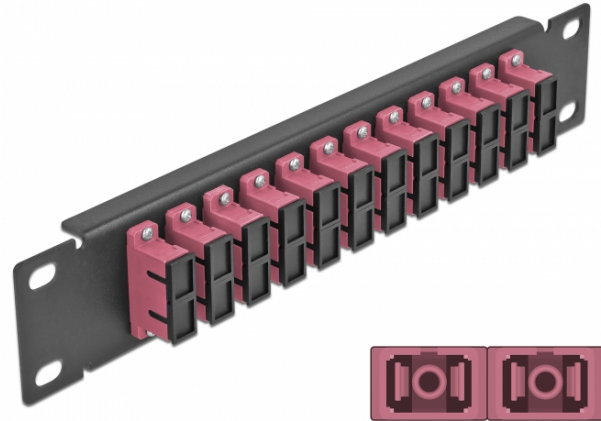

# Panel de conexión de fibra óptica de 10" de 12 puertos SC Duplex violeta 1U negro

## Descripción

Este panel de conexión de Delock está equipado con doce acopladores de fibra óptica SC Duplex y es adecuado para su instalación en un gabinete de red de 10". Con los acopladores SC Duplex, pueden enlazarse los conectores macho de fibra óptica fácilmente entre sí.

## Especificación técnica

- Conectores:
  - 12 x SC Duplex hembra >
  - 12 x SC Duplex hembra
- Para fibra multimodo OM4
- Manga de cerámica
- Con tapa para el polvo
- Color: violeta
- Para montaje en gabinete de red de 10", 1U
- 12 puertos con acopladores SC Duplex
- Material de la carcasa: metal
- Carcasa color: negro
- Dimensiones (LxANxAL): aprox. 254 x 44 x 10 mm

## Image

Interface	
Conector 1:	12 x SC Duplex hembra
Conector 2 :	12 x SC Duplex hembra
Physical characteristics	
Carcasa color:	negro
Material de la carcasa:	metal
Longitud:	254 mm
Width:	44 mm
Height:	10 mm
Color:	violeta