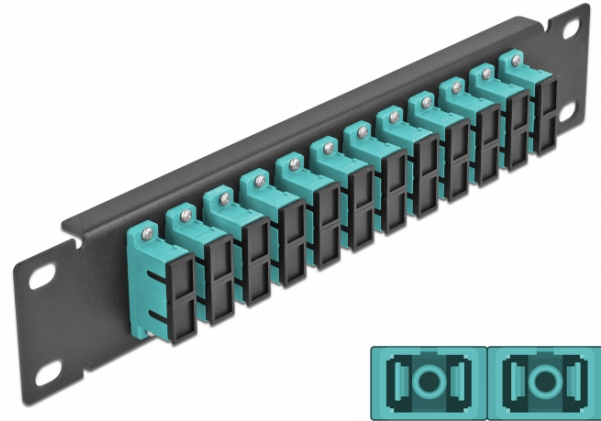

10" üvegszál patch panel 12 portos SC Duplex vízkék 1U fekete

Leírás

Ez a Delock patch panel felszerelt 12 SC Duplex üvegszál kapcsolóval és beszerelhető egy 10" hálózati kabinetbe. Az SC Duplex kapcsolókkal, az üvegszál csatlakozók könnyen egymáshoz köthetők.

Műszaki adatok

- Csatlakozó:
 - 12 x SC Duplex hüvely >
 - 12 x SC Duplex hüvely
- Több üzemmódra képes szálhoz OM3
- Kerámia borítás
- Por elleni védelem
- Szín: vízkék
- 10" hálózati szekrényekhez, 1U
- 12 port SC Duplex kapcsolókkal
- Burkolat anyaga: fém
- Borítás szín: fekete
- Méretek (HxSzxM): kb. 254 x 44 x 10 mm

A csomag tartalma

- 10" optikai szál patch panel

Tételszám 66774

EAN: 4043619667741

Származási hely: China

Csomag: Doboz

Képek

Interface	
Csatlakozó 1:	12 x SC Duplex hüvely
Csatlakozó 2:	12 x SC Duplex hüvely
Physical characteristics	
Borítás szín:	fekete
Burkolat anyaga:	fém
Hosszúság:	254 mm
Width:	44 mm
Height:	10 mm
Szín:	aqua