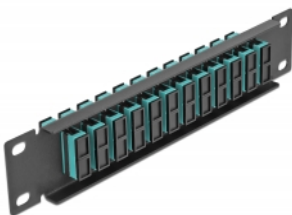

10" fiberoptisk patchpanel 12 portar SC-duplex aqua 1U svart

Beskrivning

Patchpanel från Delock som är utrustad med tolv SC Duplex fiberoptiska kontakter och passar för installation i 10"-nätverkskabinett. Med SC Duplex-kontakterna kan fiberoptiska haneanslutningar enkelt anslutas till varandra.

Specifikationer

- Anslutning:
12 x SC Duplex hona >
12 x SC Duplex hona
- För multimodfiber OM3
- Keramisk hylsa
- Med dammskydd
- Färg: aqua
- För montering i 10" nätverkskabinett, 1U
- 12 portar med SC Duplex -kopplingar
- Höljets material: metall
- Hölje färg: svart
- Mått (LxBxH): ca 254 x 44 x 10 mm

Paketets innehåll

- 10" fiberoptisk patchpanel

Artikelnummer 66774

EAN: 4043619667741

Ursprungsland: China

Paket: Låda

Bilder

Interface	
Kontakt 1:	12 x SC Duplex hona
Kontakt 2:	12 x SC Duplex hona
Physical characteristics	
Hölje färg:	svart
Höljets material:	metall
Längd:	254 mm
Width:	44 mm
Height:	10 mm
Färg:	aqua