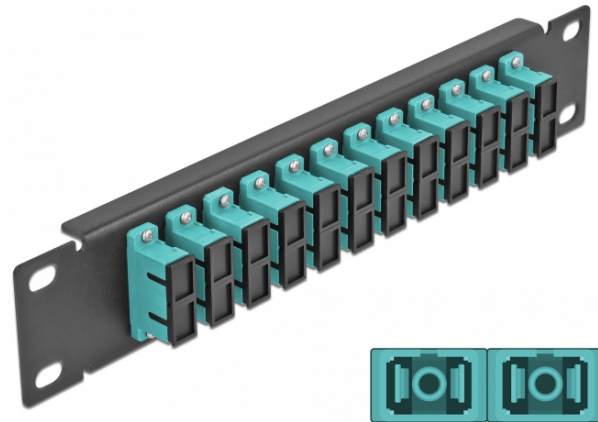

10" fiberoptisk patchpanel 12 portar SC-duplex aqua 1U svart

Beskrivning

Patchpanel från Delock som är utrustad med tolv SC Duplex fiberoptiska kontakter och passar för installation i 10"-nätverkskabinett. Med SC Duplex-kontakterna kan fiberoptiska haneanslutningar enkelt anslutas till varandra.

Specifikationer

- Anslutning:
12 x SC Duplex hona >
12 x SC Duplex hona
- För multimodfiber OM3
- Keramisk hylsa
- Med dammskydd
- Färg: aqua
- För montering i 10" nätverkskabinett, 1U
- 12 portar med SC Duplex -kopplingar
- Höljets material: metall
- Hölje färg: svart
- Mått (LxBxH): ca 254 x 44 x 10 mm

Paketets innehåll

- 10" fiberoptisk patchpanel

Artikelnummer 66774

EAN: 4043619667741

Ursprungsland: China

Paket: Låda

Bilder

Interface	
Kontakt 1:	12 x SC Duplex hona
Kontakt 2:	12 x SC Duplex hona
Physical characteristics	
Hölje färg:	svart
Höljets material:	metall
Längd:	254 mm
Width:	44 mm
Height:	10 mm
Färg:	aqua