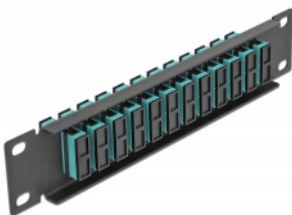

10" optička Patch ploča 12 ulaza SC Duplex akvamarin 1U crna

Opis

Ova Patch ploča tvrtke Delock opremljena je s dvanaest SC Duplex optičkih vlaknastih spreznika te je prikladna za ugradnju u 10" mrežno kućište. Sa SC Duplex sprežnicima, vlaknasti optički muški spojnici mogu se lako međusobno spojiti.

Tehnički podaci

- Priključak:
 - 12 x SC Duplex ženski >
 - 12 x SC Duplex ženski
- Za vlakna za više načina rada OM3
- Keramički rukavac
- S poklopcem za prašinu
- Boja: akvamarin
- Za ugradnju u 10" mrežno kućište, 1U
- 12 ulaza sa SC Duplex sprežnicima
- Materijal kućišta: metalna
- Kućište boja: crno
- Mjere (DxŠxV): oko 254 x 44 x 10 mm

Sadržaj pakiranja

- 10" optička Patch ploča

Predmet br. 66774

EAN: 4043619667741

Zemlja podrijetla: China

Pakiranje: Kutija

Slike

Interface	
Priključak 1:	12 x SC Duplex ženski
Priključak 2:	12 x SC Duplex ženski
Physical characteristics	
Kućište boja:	crna
Materijal kućišta:	metal
Duljina:	254 mm
Width:	44 mm
Height:	10 mm
Boja:	aqua