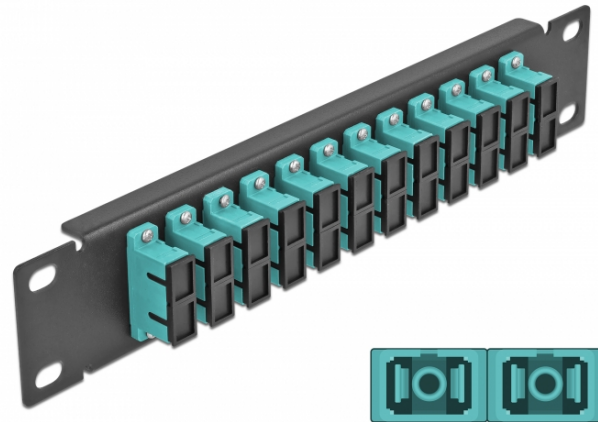

10" optička Patch ploča 12 ulaza SC Duplex akvamarin 1U crna

Opis

Ova Patch ploča tvrtke Delock opremljena je s dvanaest SC Duplex optičkih vlaknastih spreznika te je prikladna za ugradnju u 10" mrežno kućište. Sa SC Duplex sprežnicima, vlaknasti optički muški spojnici mogu se lako međusobno spojiti.

Tehnički podaci

- Priključak:
 - 12 x SC Duplex ženski >
 - 12 x SC Duplex ženski
- Za vlakna za više načina rada OM3
- Keramički rukavac
- S poklopcem za prašinu
- Boja: akvamarin
- Za ugradnju u 10" mrežno kućište, 1U
- 12 ulaza sa SC Duplex sprežnicima
- Materijal kućišta: metalna
- Kućište boja: crno
- Mjere (DxŠxV): oko 254 x 44 x 10 mm

Sadržaj pakiranja

- 10" optička Patch ploča

Predmet br. 66774

EAN: 4043619667741

Zemlja podrijetla: China

Pakiranje: Kutija

Slike

Interface	
Priključak 1:	12 x SC Duplex ženski
Priključak 2:	12 x SC Duplex ženski
Physical characteristics	
Kućište boja:	crna
Materijal kućišta:	metal
Duljina:	254 mm
Width:	44 mm
Height:	10 mm
Boja:	aqua