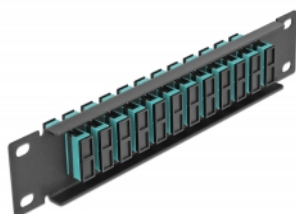

Delock Pannello patch da 10" in fibra ottica a 12 porte per SC Duplex azzurro 1U nero

Descrizione

Questo patch panel Delock è dotato di dodici accoppiatori SC Duplex in fibra ottica ed è adatto all'installazione in un armadio di rete da 10". Con gli accoppiatori SC Duplex, i connettori maschi in fibra ottica possono essere facilmente collegati tra loro.

Specifiche

- Connettori:
12 x SC Duplex femmina >
12 x SC Duplex femmina
- Per fibra a più modalità OM3
- Manicotto in ceramica
- Con coperchio antipolvere
- Colore: azzurro
- Per il montaggio in un armadio di rete da 10", 1U
- 12 porte con accoppiatori SC Duplex
- Materiale custodia: metallo
- Custodia colore: nero
- Dimensioni (LxPxA): ca. 254 x 44 x 10 mm

Articolo n. 66774

EAN: 4043619667741

Paese di origine: China

Pacchetto: Box

Contenuto della confezione

- Pannello patch in fibra ottica da 10"

Immagini

| Interface | |
|--------------------------|------------------------|
| Connettore 1: | 12 x SC Duplex femmina |
| Connettore 2: | 12 x SC Duplex femmina |
| Physical characteristics | |
| Custodia colore: | nero |
| Materiale custodia: | metallo |
| Lunghezza: | 254 mm |
| Width: | 44 mm |
| Height: | 10 mm |
| Colour: | aqua |