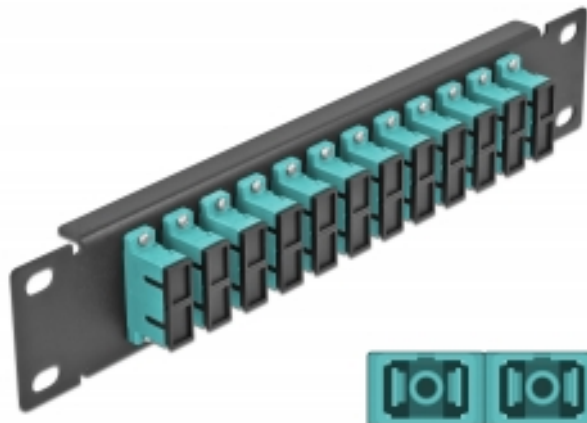

Delock Pannello patch da 10" in fibra ottica a 12 porte per SC Duplex azzurro 1U nero

Descrizione

Questo patch panel Delock è dotato di dodici accoppiatori SC Duplex in fibra ottica ed è adatto all'installazione in un armadio di rete da 10". Con gli accoppiatori SC Duplex, i connettori maschi in fibra ottica possono essere facilmente collegati tra loro.

Specifiche

- Connettori:
12 x SC Duplex femmina >
12 x SC Duplex femmina
- Per fibra a più modalità OM3
- Manicotto in ceramica
- Con coperchio antipolvere
- Colore: azzurro
- Per il montaggio in un armadio di rete da 10", 1U
- 12 porte con accoppiatori SC Duplex
- Materiale custodia: metallo
- Custodia colore: nero
- Dimensioni (LxPxA): ca. 254 x 44 x 10 mm

Articolo n. 66774

EAN: 4043619667741

Paese di origine: China

Pacchetto: Box

Contenuto della confezione

- Pannello patch in fibra ottica da 10"

Immagini

| Interface | |
|--------------------------|------------------------|
| Connettore 1: | 12 x SC Duplex femmina |
| Connettore 2: | 12 x SC Duplex femmina |
| Physical characteristics | |
| Custodia colore: | nero |
| Materiale custodia: | metallo |
| Lunghezza: | 254 mm |
| Width: | 44 mm |
| Height: | 10 mm |
| Colour: | aqua |