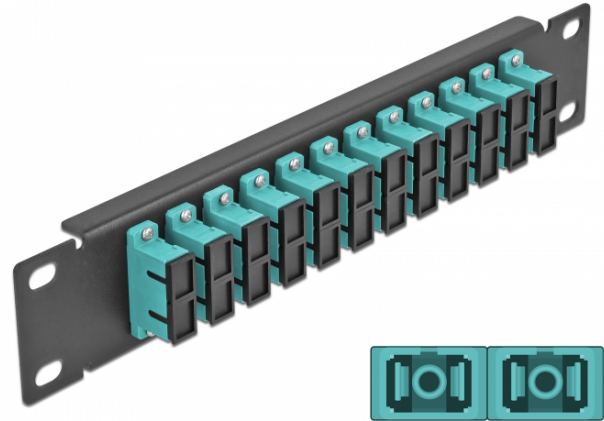

Panneau 10" de distribution de fibre optique, 12 ports SC Duplex aqua, 1 unité, noir

Description

Ce panneau de distribution de Delock est équipé de douze coupleurs de fibre optique SC Duplex, et il est convenable pour l'installation dans une armoire de réseau de 10". Avec les coupleurs SC Duplex, les connecteurs mâles de fibre optique peuvent être facilement branchés les uns aux autres.

Spécifications techniques

- Connecteurs :
12 x SC Duplex femelle >
12 x SC Duplex femelle
- Pour fibre multi-mode OM3
- Manchon en céramique
- Avec couvercle anti-poussière
- Couleur : aqua
- Pour le montage d'une cabine de réseau 10", 1U
- 12 ports avec coupleurs SC Duplex
- Matériau du boîtier : métal
- Boîtier couleur: noir
- Dimensions (LxlxH) : env. 254 x 44 x 10 mm

N° produit 66774

EAN: 4043619667741

Pays d'origine: China

Emballage: Box

Contenu de l'emballage

- Panneau 10" de distribution de fibre optique

Image

Interface	
Connecteur 1:	12 x SC Duplex femelle
Connecteur 2:	12 x SC Duplex femelle
Physical characteristics	
Boitier couleur:	noir
Matériau du boîtier :	métal
Longueur:	254 mm
Width:	44 mm
Height:	10 mm
Couleur:	aqua