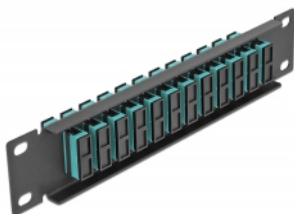

Panneau 10" de distribution de fibre optique, 12 ports SC Duplex aqua, 1 unité, noir

Description

Ce panneau de distribution de Delock est équipé de douze coupleurs de fibre optique SC Duplex, et il est convenable pour l'installation dans une armoire de réseau de 10". Avec les coupleurs SC Duplex, les connecteurs mâles de fibre optique peuvent être facilement branchés les uns aux autres.

Spécifications techniques

- Connecteurs :
12 x SC Duplex femelle >
12 x SC Duplex femelle
- Pour fibre multi-mode OM3
- Manchon en céramique
- Avec couvercle anti-poussière
- Couleur : aqua
- Pour le montage d'une cabine de réseau 10", 1U
- 12 ports avec coupleurs SC Duplex
- Matériau du boîtier : métal
- Boîtier couleur: noir
- Dimensions (LxlxH) : env. 254 x 44 x 10 mm

N° produit 66774

EAN: 4043619667741

Pays d'origine: China

Emballage: Box

Contenu de l'emballage

- Panneau 10" de distribution de fibre optique

Image

Interface	
Connecteur 1:	12 x SC Duplex femelle
Connecteur 2:	12 x SC Duplex femelle
Physical characteristics	
Boitier couleur:	noir
Matériau du boîtier :	métal
Longueur:	254 mm
Width:	44 mm
Height:	10 mm
Couleur:	aqua