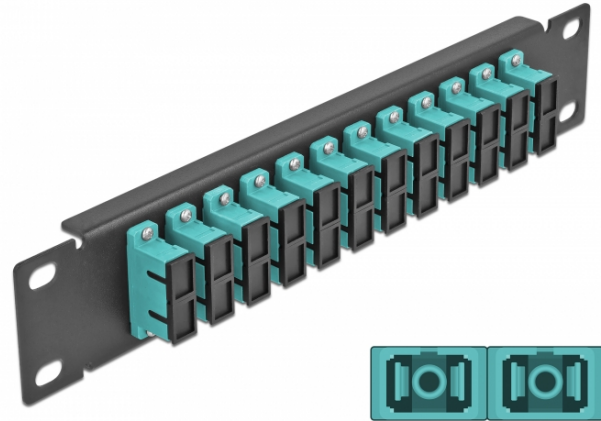

Panel de conexión de fibra óptica de 10" de 12 puertos SC Duplex aguamarina 1U negro

Descripción

Este panel de conexión de Delock está equipado con doce acopladores de fibra óptica SC Duplex y es adecuado para su instalación en un gabinete de red de 10". Con los acopladores SC Duplex, pueden enlazarse los conectores macho de fibra óptica fácilmente entre sí.

Especificación técnica

- Conectores:
 - 12 x SC Duplex hembra >
 - 12 x SC Duplex hembra
- Para fibra multimodo OM3
- Manga de cerámica
- Con tapa para el polvo
- Color: aguamarina
- Para montaje en gabinete de red de 10", 1U
- 12 puertos con acopladores SC Duplex
- Material de la carcasa: metal
- Carcasa color: negro
- Dimensiones (LxANxAL): aprox. 254 x 44 x 10 mm

Contenido del paquete

- Panel de conexión de fibra óptica de 10"

Número de elemento 66774

EAN: 4043619667741

Pais de origen: China

Paquete: Box

Image

Interface	
Conector 1:	12 x SC Duplex hembra
Conector 2 :	12 x SC Duplex hembra
Physical characteristics	
Carcasa color:	negro
Material de la carcasa:	metal
Longitud:	254 mm
Width:	44 mm
Height:	10 mm
Color:	aqua