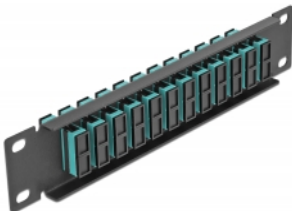

Panel de conexión de fibra óptica de 10" de 12 puertos SC Duplex aguamarina 1U negro

Descripción

Este panel de conexión de Delock está equipado con doce acopladores de fibra óptica SC Duplex y es adecuado para su instalación en un gabinete de red de 10". Con los acopladores SC Duplex, pueden enlazarse los conectores macho de fibra óptica fácilmente entre sí.

Especificación técnica

- Conectores:
 - 12 x SC Duplex hembra >
 - 12 x SC Duplex hembra
- Para fibra multimodo OM3
- Manga de cerámica
- Con tapa para el polvo
- Color: aguamarina
- Para montaje en gabinete de red de 10", 1U
- 12 puertos con acopladores SC Duplex
- Material de la carcasa: metal
- Carcasa color: negro
- Dimensiones (LxANxAL): aprox. 254 x 44 x 10 mm

Contenido del paquete

- Panel de conexión de fibra óptica de 10"

Número de elemento 66774

EAN: 4043619667741

Pais de origen: China

Paquete: Box

Image

Interface	
Conector 1:	12 x SC Duplex hembra
Conector 2 :	12 x SC Duplex hembra
Physical characteristics	
Carcasa color:	negro
Material de la carcasa:	metal
Longitud:	254 mm
Width:	44 mm
Height:	10 mm
Color:	aqua