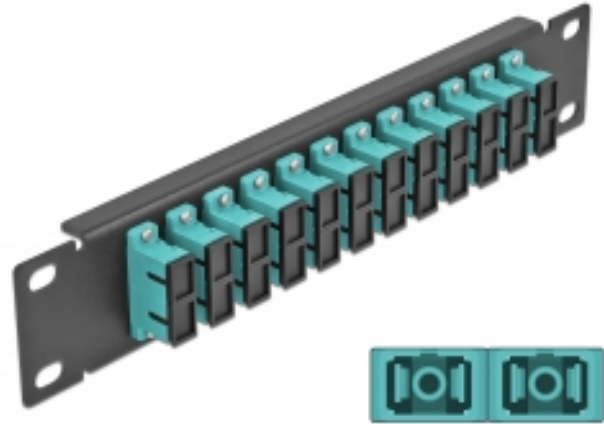

Delock 10" LWL Patchpanel 12 Port SC Duplex aqua 1 HE schwarz

Kurzbeschreibung

Dieses Patchpanel von Delock ist mit zwölf SC Duplex Kupplungen ausgestattet und eignet sich für den Einbau in einen 10" Netzwerkschrank. Mit den SC Duplex Kupplungen können LWL Stecker einfach miteinander verbunden werden.

Spezifikation

- Anschlüsse:
 - 12 x SC Duplex Buchse >
 - 12 x SC Duplex Buchse
- Für Multimode Faser OM3
- Keramikhülse
- Mit Staubschutzabdeckung
- Farbe: aqua
- Zur Montage in 10" Netzwerkschrank, 1 HE
- 12 Ports mit SC Duplex Kupplungen
- Gehäusematerial: Metall
- Gehäusefarbe: schwarz
- Maße (LxBxH): ca. 254 x 44 x 10 mm

Artikel-Nr. 66774

EAN: 4043619667741

Ursprungsland: China

Verpackung: Box

Packungsinhalt

- 10" LWL Patchpanel

Abbildungen

Schnittstelle	
Anschluss 1:	12 x SC Duplex Buchse
Anschluss 2:	12 x SC Duplex Buchse
Physikalische Eigenschaften	
Gehäusefarbe:	schwarz
Gehäusematerial:	Metall
Länge:	254 mm
Breite:	44 mm
Höhe:	10 mm
Farbe:	aqua