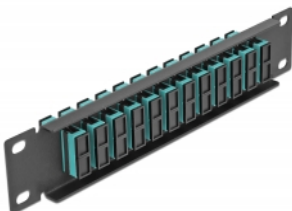

Delock 10" LWL Patchpanel 12 Port SC Duplex aqua 1 HE schwarz

Kurzbeschreibung

Dieses Patchpanel von Delock ist mit zwölf SC Duplex Kupplungen ausgestattet und eignet sich für den Einbau in einen 10" Netzwerkschrank. Mit den SC Duplex Kupplungen können LWL Stecker einfach miteinander verbunden werden.

Spezifikation

- Anschlüsse:
 - 12 x SC Duplex Buchse >
 - 12 x SC Duplex Buchse
- Für Multimode Faser OM3
- Keramikhülse
- Mit Staubschutzabdeckung
- Farbe: aqua
- Zur Montage in 10" Netzwerkschrank, 1 HE
- 12 Ports mit SC Duplex Kupplungen
- Gehäusematerial: Metall
- Gehäusefarbe: schwarz
- Maße (LxBxH): ca. 254 x 44 x 10 mm

Artikel-Nr. 66774

EAN: 4043619667741

Ursprungsland: China

Verpackung: Box

Packungsinhalt

- 10" LWL Patchpanel

Abbildungen

Schnittstelle	
Anschluss 1:	12 x SC Duplex Buchse
Anschluss 2:	12 x SC Duplex Buchse
Physikalische Eigenschaften	
Gehäusefarbe:	schwarz
Gehäusematerial:	Metall
Länge:	254 mm
Breite:	44 mm
Höhe:	10 mm
Farbe:	aqua