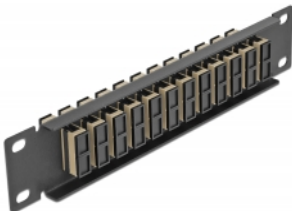

10" patch panel pro optická vlákna, 12 portů, SC Duplex, šedá, 1U, černý

Popis

Tento spojovací panel značky Delock je vybaven dvanácti optickovláknovými spojkami SC Duplex je vhodný k instalaci do 10" síťové skříně. Se spojkami SC Duplex lze snadno navzájem propojit dva zástrčkové konektory optickovláknových kabelů.

Specifikace

- Konektor:
12 x SC Duplex samice >
12 x SC Duplex samice
- Pro Multimód optiku OM1 / OM2
- Keramická objímka
- S prachovou záslepkou
- Barva: šedá
- K montáži do síťové skříně rozměru 10", 1U
- 12 portů se spojkami SC Duplex
- Materiál pouzdra: kovová
- Pouzdro barva: černá
- Rozměry (DxŠxV): cca. 254 x 44 x 10 mm

Obsah balení

- 10" optický patch panel

Číslo produktu 66773

EAN: 4043619667734

Země původu: China

Balení: Box

Příslušenství

Interface	
Konektor 1:	12 x SC Duplex samice
Konektor 2:	12 x SC Duplex samice
Physical characteristics	
Pouzdro barva:	černá
Materiál pouzdra:	kov
Délka:	254 mm
Width:	44 mm
Height:	10 mm
Barva:	šedá