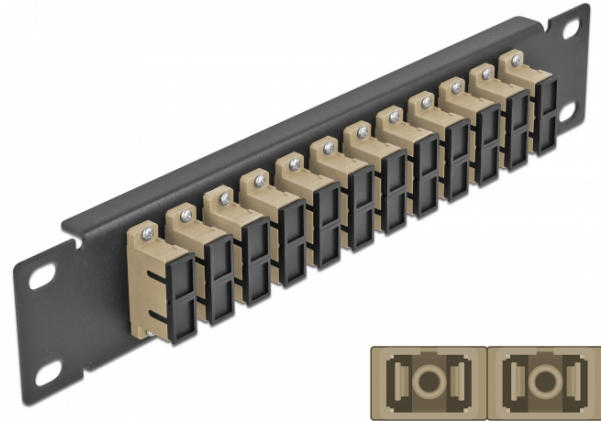

10" patch panel pro optická vlákna, 12 portů, SC Duplex, šedá, 1U, černý

Popis

Tento spojovací panel značky Delock je vybaven dvanácti optickovláknovými spojkami SC Duplex je vhodný k instalaci do 10" síťové skříně. Se spojkami SC Duplex lze snadno navzájem propojit dva zástrčkové konektory optickovláknových kabelů.

Specifikace

- Konektor:
12 x SC Duplex samice >
12 x SC Duplex samice
- Pro Multimód optiku OM1 / OM2
- Keramická objímka
- S prachovou záslepkou
- Barva: šedá
- K montáži do síťové skříně rozměru 10", 1U
- 12 portů se spojkami SC Duplex
- Materiál pouzdra: kovová
- Pouzdro barva: černá
- Rozměry (DxŠxV): cca. 254 x 44 x 10 mm

Obsah balení

- 10" optický patch panel

Číslo produktu 66773

EAN: 4043619667734

Země původu: China

Balení: Box

Příslušenství

Interface	
Konektor 1:	12 x SC Duplex samice
Konektor 2:	12 x SC Duplex samice
Physical characteristics	
Pouzdro barva:	černá
Materiál pouzdra:	kov
Délka:	254 mm
Width:	44 mm
Height:	10 mm
Barva:	šedá