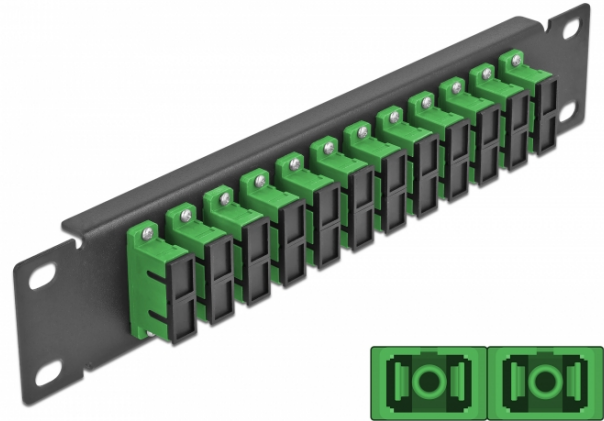

Πίνακας Διασυνδέσεων Οπτικής Ίνας 10" 12 Θύρες Απλού SC Duplex πράσινο 1U μαύρο

Περιγραφή

Αυτός ο πίνακας διασυνδέσεων της Delock είναι εξοπλισμένος με δώδεκα Απλούς ζεύκτες οπτικής ίνας SC Duplex και είναι κατάλληλος για εγκατάσταση σε σύστημα δικτύου 10". Με τους Απλούς ζεύκτες SC Duplex, οι αρσενικοί σύνδεσμοι οπτικής ίνας μπορούν εύκολα να συνδεθούν ο ένας στον άλλο.

Χαρακτηριστικά

- Συνδετήρας:
12 x SC Duplex θηλυκό >
12 x SC Duplex θηλυκό
- Μονότροπο καλώδιο
- Κεραμικός σύνδεσμος
- Με κάλυμμα για τη σκόνη
- Χρώμα: πράσινο
- Για τοποθέτηση σε θάλαμο δικτύου 10", 1U
- 12 θύρες με Απλούς ζεύκτες SC
- Υλικό περιβλήματος: μεταλλική
- Περίβλημα Χρώμα: μαύρο
- Διαστάσεις (ΜxΠxΥ): περ. 254 x 44 x 10 mm

Περιεχόμενα συσκευασίας

- Πίνακας συνδέσεων οπτικής ίνας 10"

Αρ. προϊόντος 66772

EAN: 4043619667727

Χώρα προέλευσης: China

Συσκευασία: Συσκευασία

Εικόνες

Interface	
Συνδετήρας 1:	12 x SC Duplex θηλυκό
Συνδετήρας 2:	12 x SC Duplex θηλυκό
Physical characteristics	
Περίβλημα Χρώμα:	μαύρο
Υλικό περιβλήματος:	μέταλλο
Μήκος:	254 mm
Width:	44 mm
Height:	10 mm
Χρώμα:	πράσινο