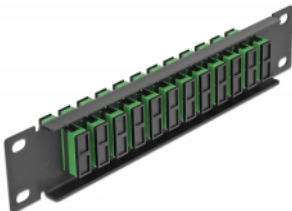

Πίνακας Διασυνδέσεων Οπτικής Ίνας 10" 12 Θύρες Απλού SC Duplex πράσινο 1U μαύρο

Περιγραφή

Αυτός ο πίνακας διασυνδέσεων της Delock είναι εξοπλισμένος με δώδεκα Απλούς ζεύκτες οπτικής ίνας SC Duplex και είναι κατάλληλος για εγκατάσταση σε σύστημα δικτύου 10". Με τους Απλούς ζεύκτες SC Duplex, οι αρσενικοί σύνδεσμοι οπτικής ίνας μπορούν εύκολα να συνδεθούν ο ένας στον άλλο.

Χαρακτηριστικά

- Συνδετήρας:
12 x SC Duplex θηλυκό >
12 x SC Duplex θηλυκό
- Μονότροπο καλώδιο
- Κεραμικός σύνδεσμος
- Με κάλυμμα για τη σκόνη
- Χρώμα: πράσινο
- Για τοποθέτηση σε θάλαμο δικτύου 10", 1U
- 12 θύρες με Απλούς ζεύκτες SC
- Υλικό περιβλήματος: μεταλλική
- Περίβλημα Χρώμα: μαύρο
- Διαστάσεις (ΜxΠxΥ): περ. 254 x 44 x 10 mm

Περιεχόμενα συσκευασίας

- Πίνακας συνδέσεων οπτικής ίνας 10"

Αρ. προϊόντος 66772

EAN: 4043619667727

Χώρα προέλευσης: China

Συσκευασία: Συσκευασία

Εικόνες

Interface	
Συνδετήρας 1:	12 x SC Duplex θηλυκό
Συνδετήρας 2:	12 x SC Duplex θηλυκό
Physical characteristics	
Περίβλημα Χρώμα:	μαύρο
Υλικό περιβλήματος:	μέταλλο
Μήκος:	254 mm
Width:	44 mm
Height:	10 mm
Χρώμα:	πράσινο