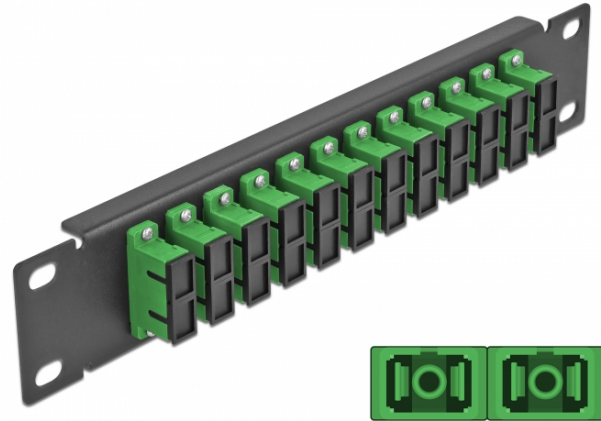

Panel de conexión de fibra óptica de 10" de 12 puertos SC Duplex verde 1U negro

Descripción

Este panel de conexión de Delock está equipado con doce acopladores de fibra óptica SC Duplex y es adecuado para su instalación en un gabinete de red de 10". Con los acopladores SC Duplex, pueden enlazarse los conectores macho de fibra óptica fácilmente entre sí.

Especificación técnica

- Conectores:
 - 12 x SC Duplex hembra >
 - 12 x SC Duplex hembra
- Para fibra monomodo
- Manga de cerámica
- Con tapa para el polvo
- Color: verde
- Para montaje en gabinete de red de 10", 1U
- 12 puertos con acopladores SC Duplex
- Material de la carcasa: metal
- Carcasa color: negro
- Dimensiones (LxAxANxAL): aprox. 254 x 44 x 10 mm

Número de elemento 66772

EAN: 4043619667727

Pais de origen: China

Paquete: Box

Contenido del paquete

- Panel de conexión de fibra óptica de 10"

Image

Interface	
Conector 1:	12 x SC Duplex hembra
Conector 2 :	12 x SC Duplex hembra
Physical characteristics	
Carcasa color:	negro
Material de la carcasa:	metal
Longitud:	254 mm
Width:	44 mm
Height:	10 mm
Color:	verde