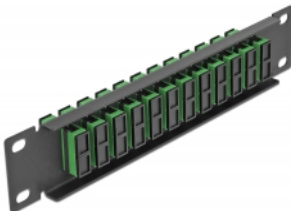

Panel de conexión de fibra óptica de 10" de 12 puertos SC Duplex verde 1U negro

Descripción

Este panel de conexión de Delock está equipado con doce acopladores de fibra óptica SC Duplex y es adecuado para su instalación en un gabinete de red de 10". Con los acopladores SC Duplex, pueden enlazarse los conectores macho de fibra óptica fácilmente entre sí.

Especificación técnica

- Conectores:
 - 12 x SC Duplex hembra >
 - 12 x SC Duplex hembra
- Para fibra monomodo
- Manga de cerámica
- Con tapa para el polvo
- Color: verde
- Para montaje en gabinete de red de 10", 1U
- 12 puertos con acopladores SC Duplex
- Material de la carcasa: metal
- Carcasa color: negro
- Dimensiones (LxAxANxAL): aprox. 254 x 44 x 10 mm

Número de elemento 66772

EAN: 4043619667727

Pais de origen: China

Paquete: Box

Contenido del paquete

- Panel de conexión de fibra óptica de 10"

Image

Interface	
Conector 1:	12 x SC Duplex hembra
Conector 2 :	12 x SC Duplex hembra
Physical characteristics	
Carcasa color:	negro
Material de la carcasa:	metal
Longitud:	254 mm
Width:	44 mm
Height:	10 mm
Color:	verde