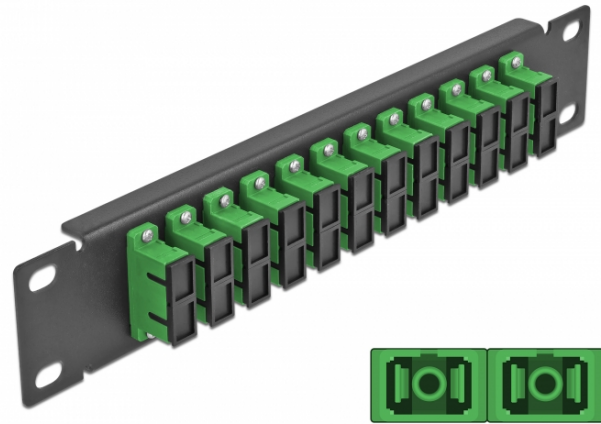

10" LWL Patchpanel 12 Port SC Duplex grün 1 HE schwarz

Kurzbeschreibung

Dieses Patchpanel von Delock ist mit zwölf SC Duplex Kupplungen ausgestattet und eignet sich für den Einbau in einen 10" Netzwerkschrank. Mit den SC Duplex Kupplungen können LWL Stecker einfach miteinander verbunden werden.

Spezifikation

- Anschlüsse:
12 x SC Duplex Buchse >
12 x SC Duplex Buchse
- Für Singlemode Faser
- Keramikhülse
- Mit Staubschutzabdeckung
- Farbe: grün
- Zur Montage in 10" Netzwerkschrank, 1 HE
- 12 Ports mit SC Duplex Kupplungen
- Gehäusematerial: Metall
- Gehäusefarbe: schwarz
- Maße (LxBxH): ca. 254 x 44 x 10 mm

Packungsinhalt

- 10" LWL Patchpanel

Artikel-Nr. 66772

EAN: 4043619667727

Ursprungsland: China

Verpackung: Box

Abbildungen

Schnittstelle	
Anschluss 1:	12 x SC Duplex Buchse
Anschluss 2:	12 x SC Duplex Buchse
Physikalische Eigenschaften	
Gehäusefarbe:	schwarz
Gehäusematerial:	Metall
Länge:	254 mm
Breite:	44 mm
Höhe:	10 mm
Farbe:	grün