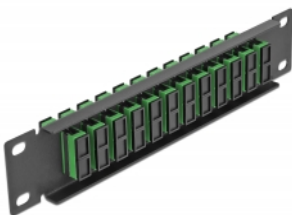

10" LWL Patchpanel 12 Port SC Duplex grün 1 HE schwarz

Kurzbeschreibung

Dieses Patchpanel von Delock ist mit zwölf SC Duplex Kupplungen ausgestattet und eignet sich für den Einbau in einen 10" Netzwerkschrank. Mit den SC Duplex Kupplungen können LWL Stecker einfach miteinander verbunden werden.

Spezifikation

- Anschlüsse:
12 x SC Duplex Buchse >
12 x SC Duplex Buchse
- Für Singlemode Faser
- Keramikhülse
- Mit Staubschutzabdeckung
- Farbe: grün
- Zur Montage in 10" Netzwerkschrank, 1 HE
- 12 Ports mit SC Duplex Kupplungen
- Gehäusematerial: Metall
- Gehäusefarbe: schwarz
- Maße (LxBxH): ca. 254 x 44 x 10 mm

Packungsinhalt

- 10" LWL Patchpanel

Artikel-Nr. 66772

EAN: 4043619667727

Ursprungsland: China

Verpackung: Box

Abbildungen

Schnittstelle	
Anschluss 1:	12 x SC Duplex Buchse
Anschluss 2:	12 x SC Duplex Buchse
Physikalische Eigenschaften	
Gehäusefarbe:	schwarz
Gehäusematerial:	Metall
Länge:	254 mm
Breite:	44 mm
Höhe:	10 mm
Farbe:	grün