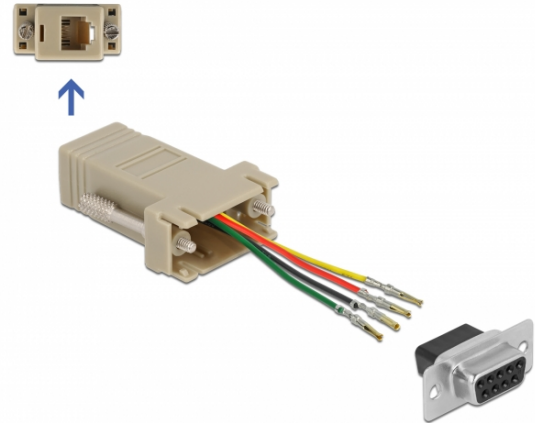

Delock Adapter D-Sub 9-zatični ženski na RJ11/RJ14 6P/4C ženski set za sklapanje

Opis

Ovaj adapter tvrtke Delock proširuje serijsko sučelje D-Sub 9 putem ISDN-a, telefonskog ili RJ11/RJ14 kabela. Sučelje D-Sub 9 može se dodijeliti pojedinačno i prilagodljivo. Kontakti adaptera mogu se umetnuti u kućište D-Sub 9 prema željenim zahtjevima. Laganim klikom utičnice se uglave i pružaju pouzdani kontakt.

Tehnički podaci

- Priključak:
 - 1 x serijski D-Sub 9-polni ženski
 - 1 x RJ11/RJ14 ženski
- RJ11/RJ14 sučelje dodijeljeno s 4 zatika, serijsko sučelje s individualnom dodjelom
- Serijski ulaz s vijcima
- Boja: siv
- Mjere (DxŠxV): oko 52 x 34 x 16 mm

Preduvjeti sustava

- Jedan slobodan D-Sub 9 muški

Sadržaj pakiranja

- Adapter

Predmet br. 66770

EAN: 4043619667703

Zemlja podrijetla: China

Pakiranje: Plastična vrećica sa zip zatvaračem

Slike

PIN	Farbe / Colour
1	● Gelb / Yellow
2	● Grün / Green
3	● Rot / Red
4	● Schwarz / Black

General	
Style:	Adapter
Interface	
Priključak 1:	1 x RJ11/RJ14 6P/4C Buchse
Priključak 2:	1 x serial Sub-D 9 female with screws
Physical characteristics	
Kućište boja:	siv
Conductor material:	copper
Conductor gauge:	26 AWG
Vrsta vijka:	#4-40 UNC
Materijal:	ABS
Duljina:	52 mm
Width:	34 mm
Height:	16 mm