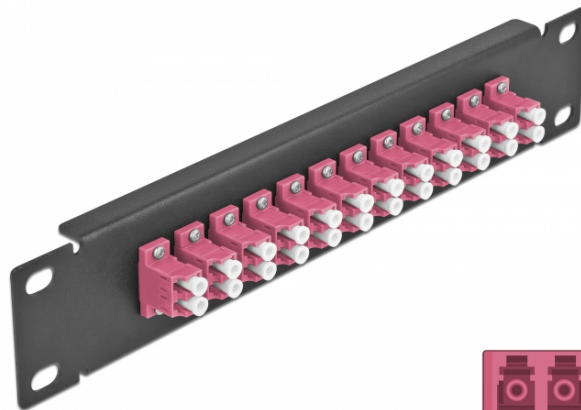

Panou de conexiuni pentru cabluri de fibră optică de 10" 12 Port LC Duplex, violet, 1U negru

Descriere scurta

Acest panou de conexiuni de la Delock este echipat cu douăsprezece cuplaje de fibră optică LC Duplex și este potrivit pentru instalarea într-un cabinet de rețea de 10". Cu cuplajele LC Duplex, conectorii de fibră optică tată pot fi ușor conectați unul la celălalt.

Specification

- Conectori:
12 x mamă LC Duplex >
12 x mamă LC Duplex
- Pentru fibră multi-mod OM4
- Manșon din ceramică
- Cu capac de protecție împotriva prafului
- Culoare: violet
- Pentru montare în cabinet de rețea 10", 1U
- 12 porturi cu cuplaje LC Duplex
- Material carcasă: metal
- Carcasa uitoare: negru
- Dimensiunii (Lxlxl): aprox. 254 x 44 x 10 mm

Nr. 66769

EAN: 4043619667697

Țara de origine: China

Pachet: Box

Pachetul contine

- Panou de conexiuni cu fibră optică de 10"

Imagini

Interface	
Conector 1:	12 x mamă LC Duplex
Conector 2:	12 x mamă LC Duplex
Physical characteristics	
Carcasa uloare:	negru
Material carcasă:	metal
Lungime:	254 mm
Width:	44 mm
Height:	10 mm
Colour:	violet