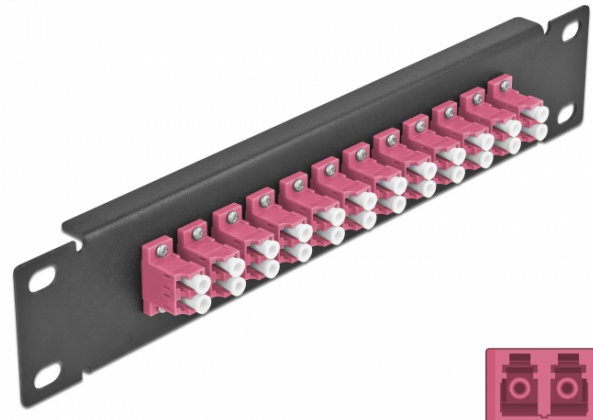

## 10" optička Patch ploča 12 ulaza LC Duplex ljubičasta 1U crna

### Opis

Ova Patch ploča tvrtke Delock opremljena je s dvanaest LC Duplex optičkih vlaknastih sprežnika te je prikladna za ugradnju u 10" mrežno kućište. Sa LC Duplex sprežnicima, vlaknasti optički muški spojnici mogu se lako međusobno spojiti.

### Tehnički podaci

- Priključak:
  - 12 x LC Duplex ženski >
  - 12 x LC Duplex ženski
- Za vlakna za više načina rada OM4
- Keramički rukavac
- S poklopcem za prašinu
- Boja: ljubičasta
- Za ugradnju u 10" mrežno kućište, 1U
- 12 ulaza sa LC Duplex sprežnicima
- Materijal kućišta: metalna
- Kućište boja: crno
- Mjere (DxŠxV): oko 254 x 44 x 10 mm

### Slike

Interface	
Priključak 1:	12 x LC Duplex ženski
Priključak 2:	12 x LC Duplex ženski
Physical characteristics	
Kućište boja:	crna
Materijal kućišta:	metal
Duljina:	254 mm
Width:	44 mm
Height:	10 mm
Boja:	ljubičasta