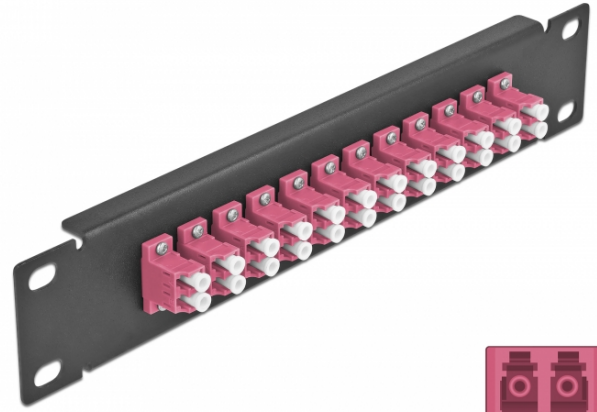

# Panneau 10" de distribution de fibre optique, 12 ports LC Duplex violet, 1 unité, noir

## Description

Ce panneau de distribution de Delock est équipé de douze coupleurs de fibre optique LC Duplex, et il est convenable pour l'installation dans une armoire de réseau de 10". Avec les coupleurs LC Duplex, les connecteurs mâles de fibre optique peuvent être facilement branchés les uns aux autres.

## Spécifications techniques

- Connecteurs :  
12 x LC Duplex femelle >  
12 x LC Duplex femelle
- Pour fibre multi-mode OM4
- Manchon en céramique
- Avec couvercle anti-poussière
- Couleur : violet
- Pour le montage d'une cabine de réseau 10", 1U
- 12 ports avec coupleurs LC Duplex
- Matériau du boîtier : métal
- Boîtier couleur: noir
- Dimensions (LxlxH) : env. 254 x 44 x 10 mm

## Image

Interface	
Connecteur 1:	12 x LC Duplex femelle
Connecteur 2:	12 x LC Duplex femelle
Physical characteristics	
Boitier couleur:	noir
Matériau du boîtier :	métal
Longueur:	254 mm
Width:	44 mm
Height:	10 mm
Couleur:	violet