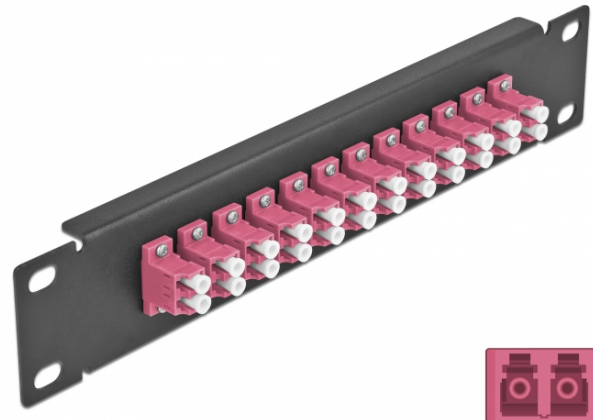

10" LWL Patchpanel 12 Port LC Duplex violett 1 HE schwarz

Kurzbeschreibung

Dieses Patchpanel von Delock ist mit zwölf LC Duplex Kupplungen ausgestattet und eignet sich für den Einbau in einen 10" Netzwerkschrank. Mit den LC Duplex Kupplungen können LWL Stecker einfach miteinander verbunden werden.

Spezifikation

- Anschlüsse:
 - 12 x LC Duplex Buchse >
 - 12 x LC Duplex Buchse
- Für Multimode Faser OM4
- Keramikhülse
- Mit Staubschutzabdeckung
- Farbe: violett
- Zur Montage in 10" Netzwerkschrank, 1 HE
- 12 Ports mit LC Duplex Kupplungen
- Gehäusematerial: Metall
- Gehäusefarbe: schwarz
- Maße (LxBxH): ca. 254 x 44 x 10 mm

Artikel-Nr. 66769

EAN: 4043619667697

Ursprungsland: China

Verpackung: Box

Packungsinhalt

- 10" LWL Patchpanel

Abbildungen

Schnittstelle	
Anschluss 1:	12 x LC Duplex Buchse
Anschluss 2:	12 x LC Duplex Buchse
Physikalische Eigenschaften	
Gehäusefarbe:	schwarz
Gehäusematerial:	Metall
Länge:	254 mm
Breite:	44 mm
Höhe:	10 mm
Farbe:	violett