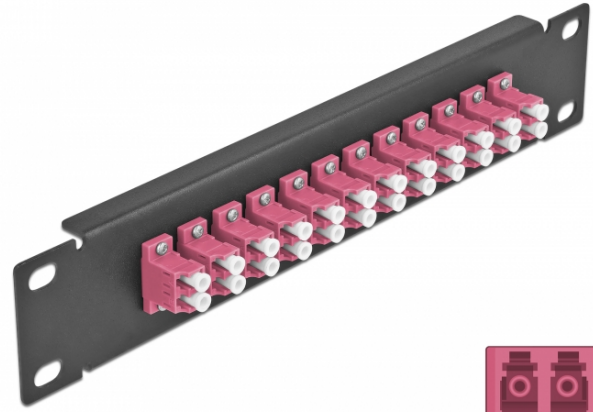

10" patch panel pro optická vlákna, 12 portů, LC Duplex, fialová, 1U, černý

Popis

Tento spojovací panel značky Delock je vybaven dvanácti optickovláknovými spojkami LC Duplex je vhodný k instalaci do 10" síťové skříně. Se spojkami LC Duplex lze snadno navzájem propojit dva zástrčkové konektory optickovláknových kabelů.

Specifikace

- Konektor:
12 x LC Duplex samice >
12 x LC Duplex samice
- Pro Multimód optiku OM4
- Keramická objímka
- S prachovou záslepkou
- Barva: fialová
- K montáži do síťové skříně rozměru 10", 1U
- 12 portů se spojkami LC Duplex
- Materiál pouzdra: kovová
- Pouzdro barva: černá
- Rozměry (DxŠxV): cca. 254 x 44 x 10 mm

Číslo produktu 66769

EAN: 4043619667697

Země původu: China

Balení: Box

Obsah balení

- 10" optický patch panel

Příslušenství

Interface	
Konektor 1:	12 x LC Duplex samice
Konektor 2:	12 x LC Duplex samice
Physical characteristics	
Pouzdro barva:	černá
Materiál pouzdra:	kov
Délka:	254 mm
Width:	44 mm
Height:	10 mm
Barva:	fialová