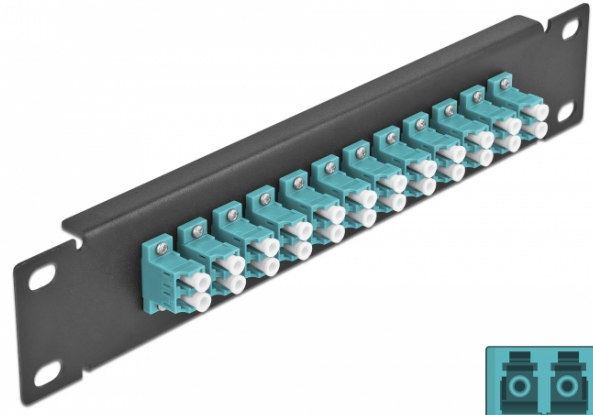

10" üvegszál patch panel 12 portos LC Duplex vízkék 1U fekete

Leírás

Ez a Delock patch panel felszerelt 12 LC Duplex üvegszál kapcsolóval és beszerelhető egy 10" hálózati kabinetbe. Az LC Duplex kapcsolókkal, az üvegszál csatlakozók könnyen egymáshoz köthetők.

Műszaki adatok

- Csatlakozó:
 - 12 x LC Duplex hüvely >
 - 12 x LC Duplex hüvely
- Több üzemmódra képes szálhoz OM3
- Kerámia borítás
- Por elleni védelem
- Szín: vízkék
- 10" hálózati szekrényekhez, 1U
- 12 port LC Duplex kapcsolókkal
- Burkolat anyaga: fém
- Borítás szín: fekete
- Méretek (HxSzxM): kb. 254 x 44 x 10 mm

A csomag tartalma

- 10" optikai szál patch panel

Tételszám 66768

EAN: 4043619667680

Származási hely: China

Csomag: Doboz

Képek

Interface	
Csatlakozó 1:	12 x LC Duplex hüvely
Csatlakozó 2:	12 x LC Duplex hüvely
Physical characteristics	
Borítás szín:	fekete
Burkolat anyaga:	fém
Hosszúság:	254 mm
Width:	44 mm
Height:	10 mm
Szín:	aqua