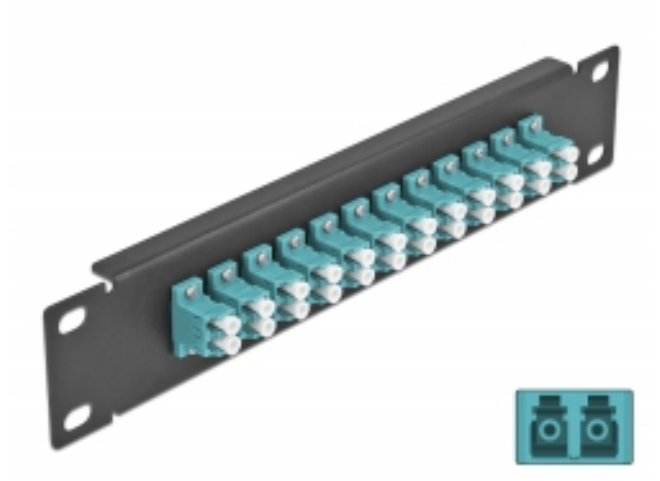

Delock 10" fiberoptisk patchpanel 12 portar LC-duplex aqua 1U svart

Beskrivning

Patchpanel från Delock som är utrustad med tolv LC Duplex fiberoptiska kontakter och passar för installation i 10"-nätverkskabinett. Med LC Duplex-kontaktorna kan fiberoptiska haneanslutningar enkelt anslutas till varandra.

Specifikationer

- Anslutning:
12 x LC Duplex hona >
12 x LC Duplex hona
- För multimodfiber OM3
- Keramisk hylsa
- Med dammskydd
- Färg: aqua
- För montering i 10" nätverkskabinett, 1U
- 12 portar med LC Duplex -kopplingar
- Höljets material: metall
- Hölje färg: svart
- Mått (LxBxH): ca 254 x 44 x 10 mm

Artikelnummer 66768

EAN: 4043619667680

Ursprungsland: China

Paket: Låda

Paketets innehåll

- 10" fiberoptisk patchpanel

Bilder

Interface	
Kontakt 1:	12 x LC Duplex hona
Kontakt 2:	12 x LC Duplex hona
Physical characteristics	
Hölje färg:	svart
Höljets material:	metall
Längd:	254 mm
Width:	44 mm
Height:	10 mm
Färg:	aqua