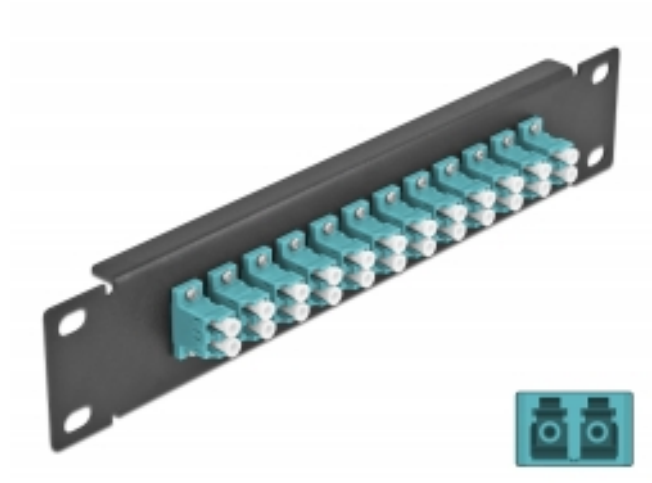

Delock 10" optička Patch ploča 12 ulaza LC Duplex akvamarin 1U crna

Opis

Ova Patch ploča tvrtke Delock opremljena je s dvanaest LC Duplex optičkih vlaknastih sprežnika te je prikladna za ugradnju u 10" mrežno kućište. Sa LC Duplex sprežnicima, vlaknasti optički muški spojnici mogu se lako međusobno spojiti.

Tehnički podaci

- Priključak:
 - 12 x LC Duplex ženski >
 - 12 x LC Duplex ženski
- Za vlakna za više načina rada OM3
- Keramički rukavac
- S poklopcem za prašinu
- Boja: akvamarin
- Za ugradnju u 10" mrežno kućište, 1U
- 12 ulaza sa LC Duplex sprežnicima
- Materijal kućišta: metalna
- Kućište boja: crno
- Mjere (DxŠxV): oko 254 x 44 x 10 mm

Sadržaj pakiranja

- 10" optička Patch ploča

Predmet br. 66768

EAN: 4043619667680

Zemlja podrijetla: China

Pakiranje: Kutija

Slike

Interface	
Priključak 1:	12 x LC Duplex ženski
Priključak 2:	12 x LC Duplex ženski
Physical characteristics	
Kućište boja:	crna
Materijal kućišta:	metal
Duljina:	254 mm
Width:	44 mm
Height:	10 mm
Boja:	aqua