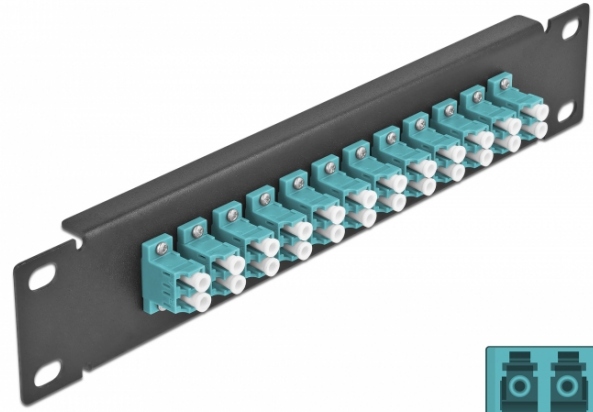

Panel de conexión de fibra óptica de 10" de 12 puertos LC Duplex aguamarina 1U negro

Descripción

Este panel de conexión de Delock está equipado con doce acopladores de fibra óptica LC Duplex y es adecuado para su instalación en un gabinete de red de 10". Con los acopladores LC Duplex, pueden enlazarse los conectores macho de fibra óptica fácilmente entre sí.

Especificación técnica

- Conectores:
 - 12 x LC Duplex hembra >
 - 12 x LC Duplex hembra
- Para fibra multimodo OM3
- Manga de cerámica
- Con tapa para el polvo
- Color: aguamarina
- Para montaje en gabinete de red de 10", 1U
- 12 puertos con acopladores LC Duplex
- Material de la carcasa: metal
- Carcasa color: negro
- Dimensiones (LxANxAL): aprox. 254 x 44 x 10 mm

Número de elemento 66768

EAN: 4043619667680

Pais de origen: China

Paquete: Box

Contenido del paquete

- Panel de conexión de fibra óptica de 10"

Image

Interface	
Conector 1:	12 x LC Duplex hembra
Conector 2 :	12 x LC Duplex hembra
Physical characteristics	
Carcasa color:	negro
Material de la carcasa:	metal
Longitud:	254 mm
Width:	44 mm
Height:	10 mm
Color:	aqua