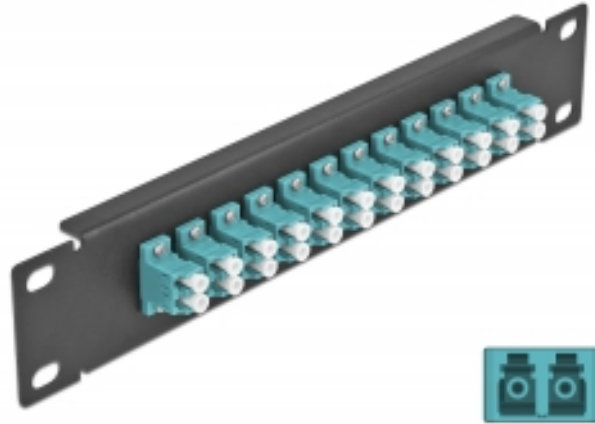

## Delock 10" patch panel pro optická vlákna, 12 portů, LC Duplex, aqua, 1U, černý

### Popis

Tento spojovací panel značky Delock je vybaven dvanácti optickovláknovými spojkami LC Duplex je vhodný k instalaci do 10" síťové skříně. Se spojkami LC Duplex lze snadno navzájem propojit dva zástrčkové konektory optickovláknových kabelů.

### Specifikace

- Konektor:  
12 x LC Duplex samice >  
12 x LC Duplex samice
- Pro Multimód optiku OM3
- Keramická objímka
- S prachovou záslepkou
- Barva: aqua
- K montáži do síťové skříně rozměru 10", 1U
- 12 portů se spojkami LC Duplex
- Materiál pouzdra: kovová
- Pouzdro barva: černá
- Rozměry (DxŠxV): cca. 254 x 44 x 10 mm

### Příslušenství

Interface	
Konektor 1:	12 x LC Duplex samice
Konektor 2:	12 x LC Duplex samice
Physical characteristics	
Pouzdro barva:	černá
Materiál pouzdra:	kov
Délka:	254 mm
Width:	44 mm
Height:	10 mm
Barva:	aqua