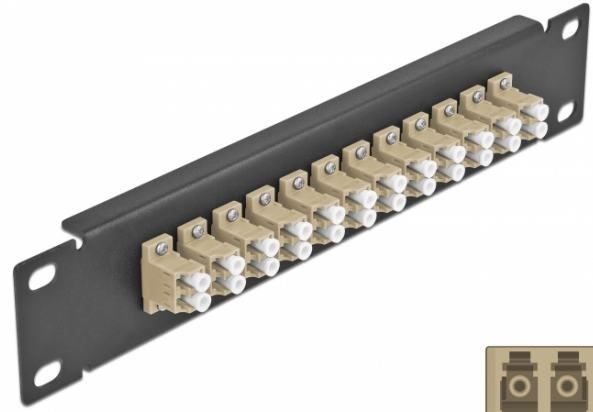

Panel de conexión de fibra óptica de 10" de 12 puertos LC Duplex Duplex beis 1U negro

Descripción

Este panel de conexión de Delock está equipado con doce acopladores de fibra óptica LC Duplex y es adecuado para su instalación en un gabinete de red de 10". Con los acopladores LC Duplex, pueden enlazarse los conectores macho de fibra óptica fácilmente entre sí.

Especificación técnica

- Conectores:
 - 12 x LC Duplex hembra >
 - 12 x LC Duplex hembra
- Para fibra multimodo OM1 / OM2
- Manga de cerámica
- Con tapa para el polvo
- Color: beis
- Para montaje en gabinete de red de 10", 1U
- 12 puertos con acopladores LC Duplex
- Material de la carcasa: metal
- Carcasa color: negro
- Dimensiones (LxANxAL): aprox. 254 x 44 x 10 mm

Número de elemento 66767

EAN: 4043619667673

Pais de origen: China

Paquete: Box

Contenido del paquete

- Panel de conexión de fibra óptica de 10"

Image

Interface	
Conector 1:	12 x LC Duplex hembra
Conector 2 :	12 x LC Duplex hembra
Physical characteristics	
Carcasa color:	negro
Material de la carcasa:	metal
Longitud:	254 mm
Width:	44 mm
Height:	10 mm
Color:	beis