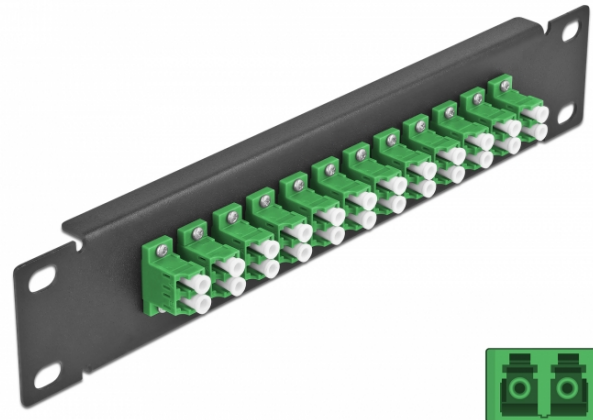

10" fiberoptisk patchpanel 12 portar LC-duplex grön 1U svart

Beskrivning

Patchpanel från Delock som är utrustad med tolv LC Duplex fiberoptiska kontakter och passar för installation i 10"-nätverkskabinett. Med LC Duplex-kontakterna kan fiberoptiska haneanslutningar enkelt anslutas till varandra.

Specifikationer

- Anslutning:
12 x LC Duplex hona >
12 x LC Duplex hona
- För singlemodfiber
- Keramisk hylsa
- Med dammskydd
- Färg: grön
- För montering i 10" nätverkskabinett, 1U
- 12 portar med LC Duplex -kopplingar
- Höljets material: metall
- Hölje färg: svart
- Mått (LxBxH): ca 254 x 44 x 10 mm

Artikelnummer 66766

EAN: 4043619667666

Ursprungsland: China

Paket: Låda

Paketets innehåll

- 10" fiberoptisk patchpanel

Bilder

Interface	
Kontakt 1:	12 x LC Duplex hona
Kontakt 2:	12 x LC Duplex hona
Physical characteristics	
Hölje färg:	svart
Höljets material:	metall
Längd:	254 mm
Width:	44 mm
Height:	10 mm
Färg:	grön